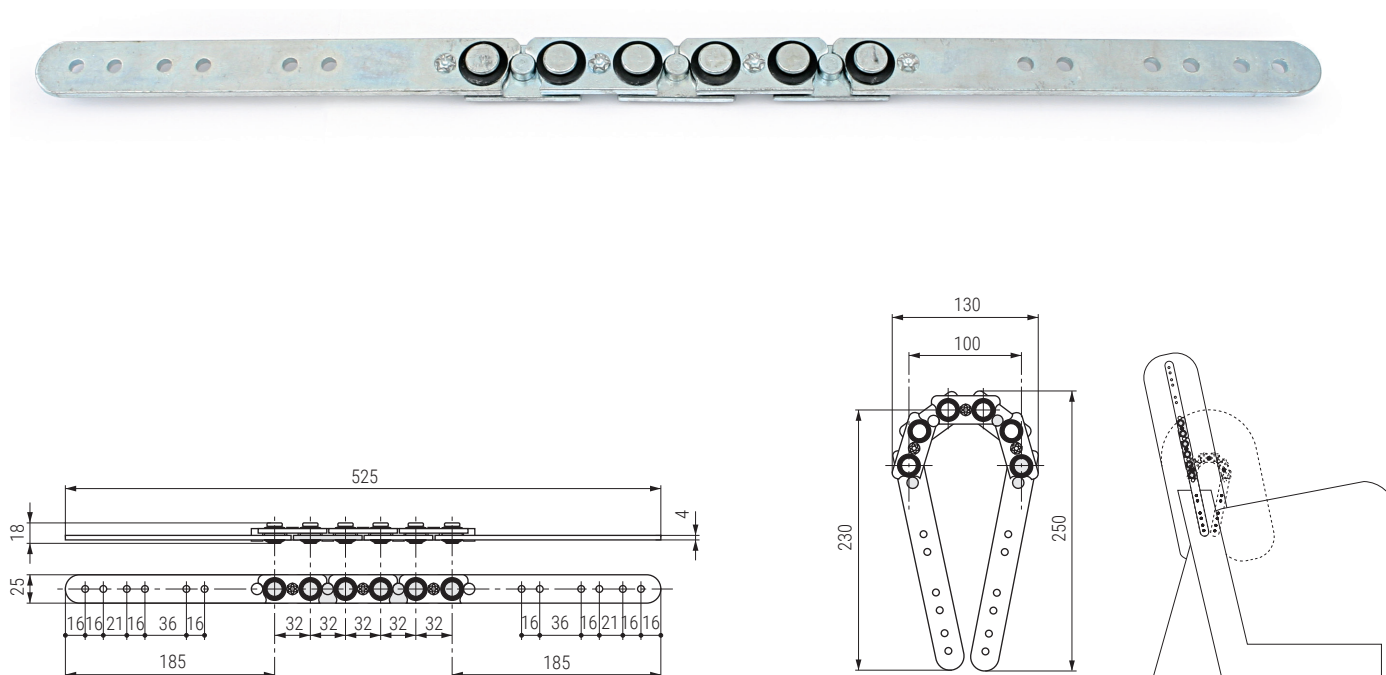

**BOA XL** Articulación plana larga 6 nudos  
Sofa hinge long extension 6 axis

Código Code	Material	Acabado Finish	
1440.12	acero/steel	zincado/zinc	50

**BOA CODO XL** Articulación codo larga 6 nudos  
Sofa hinge long extension 6 axis

Código Code	Materia	Acabado Finish	
1440.13	acero/steel	zincado/zinc	50