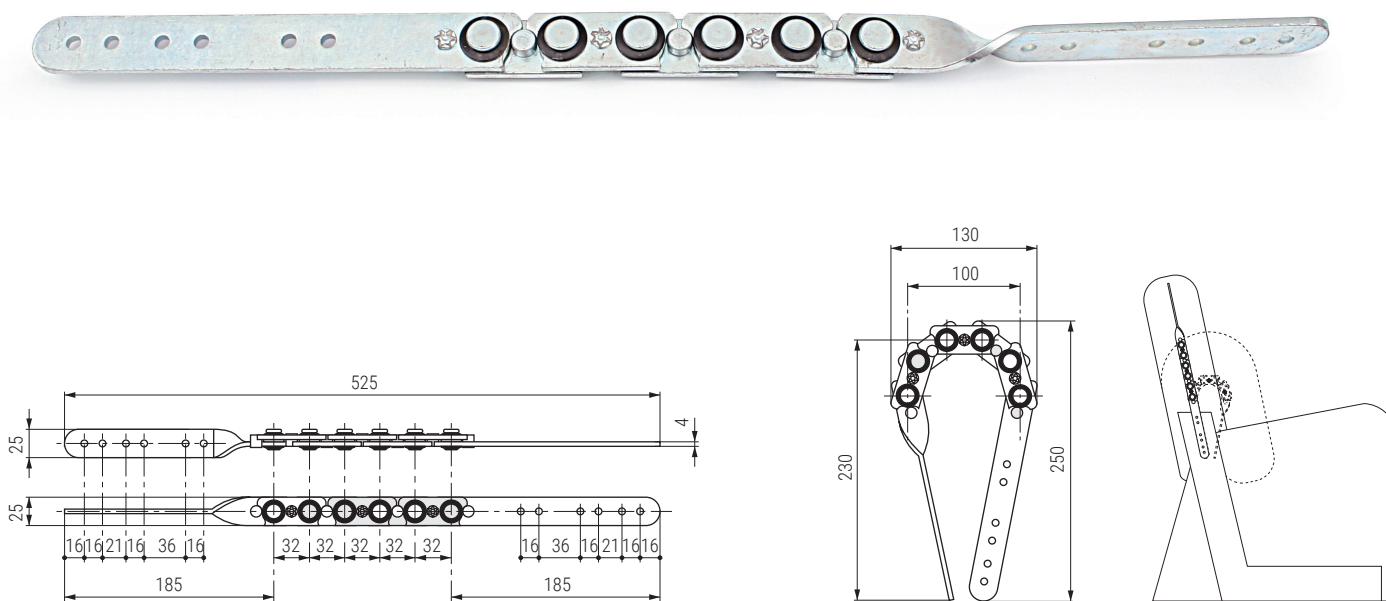

**BOA XL** Articulación plana larga 6 nudos  
Sofa hinge long extension 6 axis

Código Code	Material	Acabado Finish	
1440.12	acero/steel	zincado/zinc	50

**BOA CODO XL** Articulación codo larga 6 nudos  
Sofa hinge long extension 6 axis

Código Code	Materia	Acabado Finish	
1440.13	acero/steel	zincado/zinc	50