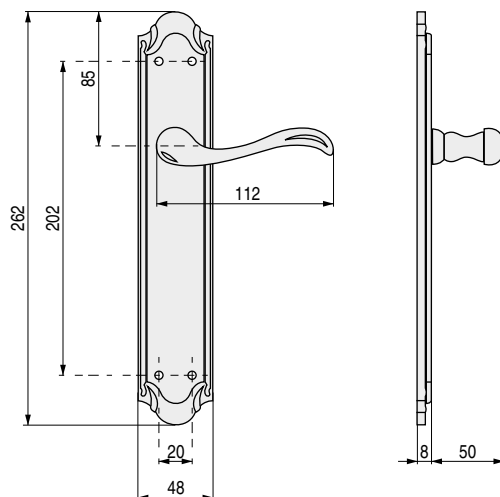

## MONICA 4424

La más bella y esbelta

• Códigos con **V**, se sirven bajo pedido. Consultar.

CÓDIGO	Material	Acabado	
700.116 <b>V</b>	latón	pulido satinado	1 juego
987.1	latón	brillo mate	1 juego
700.106 <b>V</b>	latón	cuero	1 juego

## BAIRA 4450

Estilo neoclásico y patriarcal

• Códigos con **V**, se sirven bajo pedido. Consultar.

CÓDIGO	Material	Acabado	
700.107	latón	pulido satinado	1 juego
700.117 <b>V</b>	latón	cuero inglés	1 juego