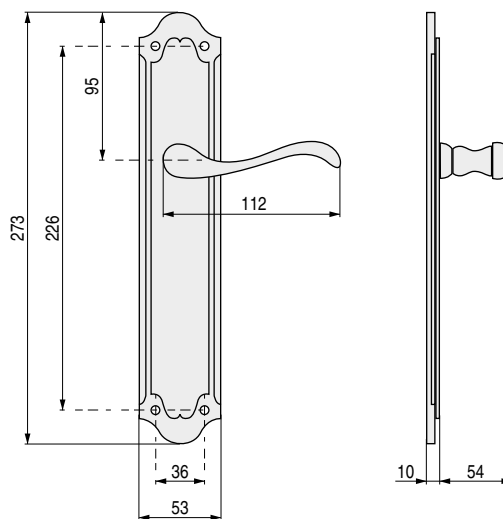

## MONICA 4424

La más bella y esbelta

• Códigos con **V**, se sirven bajo pedido. Consultar.

CÓDIGO	Material	Acabado	
700.116 <b>V</b>	latón	pulido satinado	1 juego
987.1	latón	brillo mate	1 juego
700.106 <b>V</b>	latón	cuero	1 juego

## BAIRA 4450

Estilo neoclásico y patriarcal

• Códigos con **V**, se sirven bajo pedido. Consultar.

CÓDIGO	Material	Acabado	
700.107	latón	pulido satinado	1 juego
700.117 <b>V</b>	latón	cuero inglés	1 juego