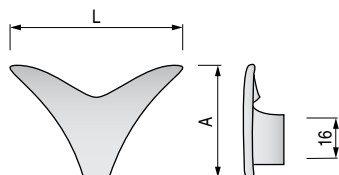

CÓDIGO	A	L	ACABADO		STOCK	VENTA MÍNIMA	PRECIO
544.393	60	90	níquel satinado	25	S 27	27	2,14
544.390	70	110	antica firenze	25	S 36	36	2,26