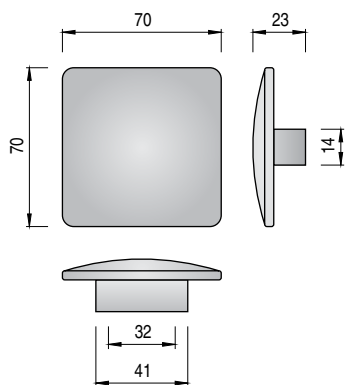

GAUDI

3

CÓDIGO	ACABADO		STOCK	VENTA MÍNIMA	PRECIO
544.12	chromo	25	S 29	29	2,69
544.11	níquel satinado	25	S 7	7	2,94
544.13	aluminio ral 9006	25	S 75	75	2,03

ALK<sup>®</sup>

IONA

CÓDIGO	ACABADO		STOCK	VENTA MÍNIMA	PRECIO
9039.513	chromo	50	E 200	200	1,75
9039.512	aluminio ral 9006	50	E 1100	600	0,67

AVE

CÓDIGO	A	L	ACABADO		STOCK	VENTA MÍNIMA	PRECIO
544.393	60	90	níquel satinado	25	S 27	27	2,14
544.390	70	110	antica firenze	25	S 36	36	2,26