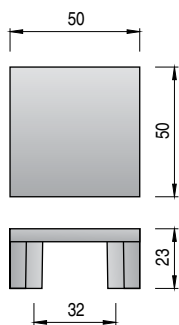

GAUDI

3

CÓDIGO	ACABADO		STOCK	VENTA MÍNIMA	PRECIO
544.12	chromo	25	S 29	29	2,69
544.11	níquel satinado	25	S 7	7	2,94
544.13	aluminio ral 9006	25	S 75	75	2,03

ALK<sup>®</sup>

IONA

CÓDIGO	ACABADO		STOCK	VENTA MÍNIMA	PRECIO
9039.513	chromo	50	E 200	200	1,75
9039.512	aluminio ral 9006	50	E 1100	600	0,67

AVE

CÓDIGO	A	L	ACABADO		STOCK	VENTA MÍNIMA	PRECIO
544.393	60	90	níquel satinado	25	S 27	27	2,14
544.390	70	110	antica firenze	25	S 36	36	2,26