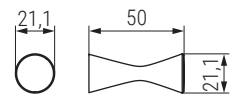

Diabolo

Código	Material	Acabado	
991.2066	aluminio	efecto inox	12
991.2067	aluminio	latón cepillado	12
991.2068	aluminio	negro cepillado	12
991.2069	aluminio	gris cepillado	12