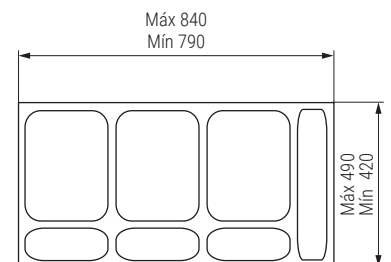

### ELEGANS 600 Módulo cubo de basura H230

CÓDIGO	Material	Acabado	Medidas			
			Ancho	Alto	Fondo	
488.91	plástico	antracita	540	230	420	1

### ELEGANS 900 Módulo cubo de basura H230

CÓDIGO	Material	Acabado	Medidas			
			Ancho	Alto	Fondo	
488.92	plástico	antracita	840	230	490	1