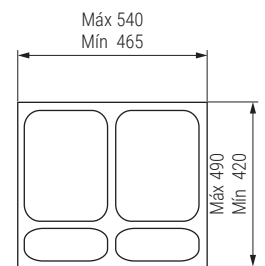

### ELEGANS 600 Módulo cubo de basura H230

CÓDIGO	Material	Acabado	Medidas			
			Ancho	Alto	Fondo	
488.91	plástico	antracita	540	230	420	1

### ELEGANS 900 Módulo cubo de basura H230

CÓDIGO	Material	Acabado	Medidas			
			Ancho	Alto	Fondo	
488.92	plástico	antracita	840	230	490	1