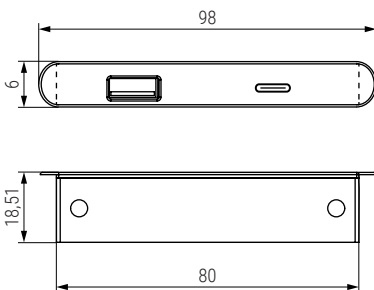

KALOA Sistema de doble conexión USB para embutir USB connection

Características

Characteristics:

- 2 conexiones USB.
- 2 USB connection.
- Transformador incluido.
- Driver included.
- Cable de 1500mm.
- 1500 mm. wire.

Código Code	Potencia Power	Input	Output	Acabado Finish	
721.13	10W.	110-240V. AC	5V. 2A.	blanco/white	100

KALO Sistema de doble conexión USB para embutir USB connection

Características

Characteristics:

- 2 conexiones USB.
- 2 USB connection.
- Transformador incluido.
- Driver included.
- Cable de 1500 mm.
- 1500 mm. wire.

Código Code	Potencia Power	Input	Output	Acabado Finish	
721.32	10W.	110-240V. AC	5V. 2A	blanco/white	100

TAP USB A+C Sistema de conexión USB para embutir USB connection

Características

Characteristics:

- 1 conexión USB tipo A y una conexión USB tipo C.
- 1 USB A and 1 USB C.
- Cable de 1800mm.
- 1800 mm. wire.