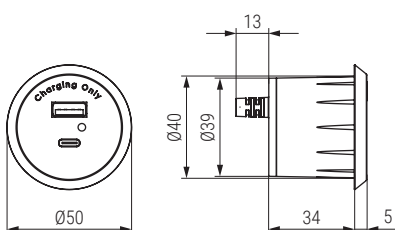

KALOA Sistema de doble conexión USB para embutir USB connection

Características

Characteristics:

- 2 conexiones USB.
- 2 USB connection.
- Transformador incluido.
- Driver included.
- Cable de 1500mm.
- 1500 mm. wire.

Código Code	Potencia Power	Input	Output	Acabado Finish	
721.13	10W.	110-240V. AC	5V. 2A.	blanco/white	100

KALO Sistema de doble conexión USB para embutir USB connection

Características

Characteristics:

- 2 conexiones USB.
- 2 USB connection.
- Transformador incluido.
- Driver included.
- Cable de 1500 mm.
- 1500 mm. wire.

Código Code	Potencia Power	Input	Output	Acabado Finish	
721.32	10W.	110-240V. AC	5V. 2A	blanco/white	100

TAP USB A+C Sistema de conexión USB para embutir USB connection

Características

Characteristics:

- 1 conexión USB tipo A y una conexión USB tipo C.
- 1 USB A and 1 USB C.
- Cable de 1800mm.
- 1800 mm. wire.

Código Code	Input	Output	Acabado Finish	
9031.122	AC220-250V	5.1V. DC - 2.1A	negro/black	100