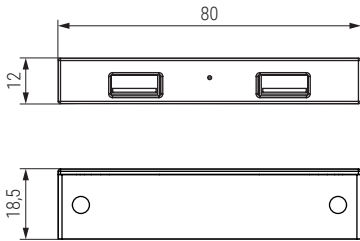

KALOA Sistema de doble conexión USB para embutir USB connection

Características

Characteristics:

- 2 conexiones USB.
- 2 USB connection.
- Transformador incluido.
- Driver included.
- Cable de 1500mm.
- 1500 mm. wire.

Código Code	Potencia Power	Input	Output	Acabado Finish	
721.13	10W.	110-240V. AC	5V. 2A.	blanco/white	100

KALO Sistema de doble conexión USB para embutir USB connection

Características

Characteristics:

- 2 conexiones USB.
- 2 USB connection.
- Transformador incluido.
- Driver included.
- Cable de 1500 mm.
- 1500 mm. wire.

Código Code	Potencia Power	Input	Output	Acabado Finish	
721.32	10W.	110-240V. AC	5V. 2A	blanco/white	100

TAP USB A+C Sistema de conexión USB para embutir USB connection

Características

Characteristics:

- 1 conexión USB tipo A y una conexión USB tipo C.
- 1 USB A and 1 USB C.
- Cable de 1800mm.
- 1800 mm. wire.

Código Code	Input	Output	Acabado Finish	
9031.122	AC220-250V	5.1V. DC - 2.1A	negro/black	100