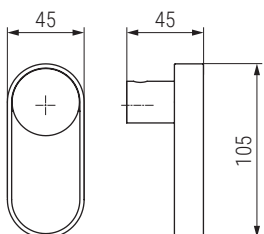

Orbit

NUEVO EN CATALOGO

Código	Material	Acabado	
991.2036	aluminio	chromo	12
991.2037	aluminio	níquel negro brillo	12

Código	Material	Acabado	
991.2038	aluminio	chromo	12
991.2039	aluminio	níquel negro brillo	12