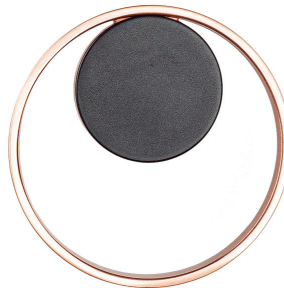

Orbit

NUEVO EN CATALOGO

Código	Material	Acabado	
991.2036	aluminio	chromo	12
991.2037	aluminio	níquel negro brillo	12

Código	Material	Acabado	
991.2038	aluminio	chromo	12
991.2039	aluminio	níquel negro brillo	12