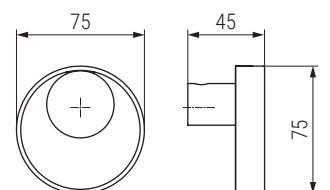

Orbit

NUEVO EN CATALOGO

Código	Material	Acabado	
991.2036	aluminio	chromo	12
991.2037	aluminio	níquel negro brillo	12

Código	Material	Acabado	
991.2038	aluminio	chromo	12
991.2039	aluminio	níquel negro brillo	12