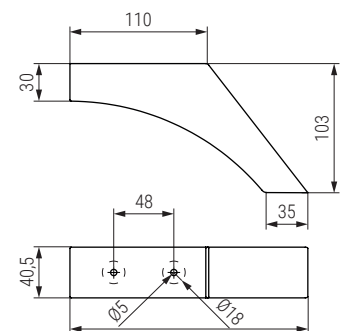

TOZO Pata de madera para sofa

NUEVO
EN
CATALOGO

CÓDIGO	L	H	Material	Acabado	
36.17	220	25	madera haya	wengue	64
36.18	220	25	madera haya	natural	64
36.23	260	35	madera haya	natural	64

BOOMERANG Pata de madera H105

NUEVO
EN
CATALOGO

CÓDIGO	Material	Acabado	
154.41	acero	negro	30