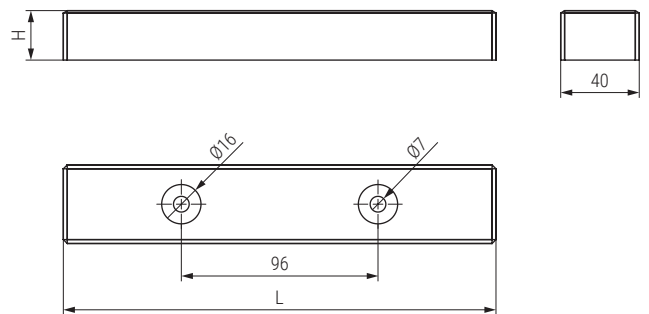

TOZO Pata de madera para sofa

NUEVO
EN
CATALOGO

CÓDIGO	L	H	Material	Acabado	
36.17	220	25	madera haya	wengue	64
36.18	220	25	madera haya	natural	64
36.23	260	35	madera haya	natural	64

BOOMERANG Pata de madera H105