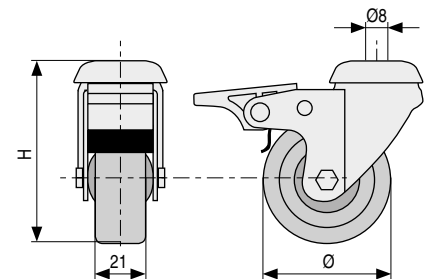

JADE PLUS TP10 Rueda giratoria. Sin freno

Taladro pasante

- Soporte de acero estampado con doble hilera de bolas en giro axial.
- Aros de goma gris con placas laterales antihilos.

| CÓDIGO | Ø | H | Carga máxima | Acabado | | |  |
|---------|-----|-----|--------------|---------|-------|---------|---|
| | | | | Soporte | Banda | Placa | |
| 1340.95 | 60 | 85 | 50kg. | zincado | gris | zincado | 80 |
| 1340.50 | 80 | 105 | 65kg. | zincado | gris | zincado | 70 |
| 1340.96 | 100 | 122 | 75kg. | zincado | gris | zincado | 50 |

JADE PLUS TP10 FR Rueda giratoria con freno

Taladro pasante

- Soporte de acero estampado con doble hilera de bolas en giro axial.
- Aros de goma gris con placas laterales antihilos.
- Ruedas con freno integral: bloquea rueda y soporte al mismo tiempo.

| CÓDIGO | Ø | H | Carga máxima | Acabado | | |  |
|---------|-----|-----|--------------|---------|-------|---------|---|
| | | | | Soporte | Banda | Placa | |
| 1340.97 | 60 | 85 | 50kg. | zincado | gris | zincado | 60 |
| 1340.51 | 80 | 105 | 65kg. | zincado | gris | zincado | 50 |
| 1340.98 | 100 | 122 | 75kg. | zincado | gris | zincado | 36 |