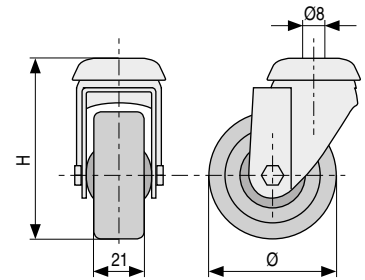

JADE PLUS TP10 Rueda giratoria. Sin freno

Taladro pasante

- Soporte de acero estampado con doble hilera de bolas en giro axial.
- Aros de goma gris con placas laterales antihilos.

| CÓDIGO | Ø | H | Carga máxima | Acabado | | |  |
|---------|-----|-----|--------------|---------|-------|---------|---|
| | | | | Soporte | Banda | Placa | |
| 1340.95 | 60 | 85 | 50kg. | zincado | gris | zincado | 80 |
| 1340.50 | 80 | 105 | 65kg. | zincado | gris | zincado | 70 |
| 1340.96 | 100 | 122 | 75kg. | zincado | gris | zincado | 50 |

JADE PLUS TP10 FR Rueda giratoria con freno

Taladro pasante

- Soporte de acero estampado con doble hilera de bolas en giro axial.
- Aros de goma gris con placas laterales antihilos.
- Ruedas con freno integral: bloquea rueda y soporte al mismo tiempo.

| CÓDIGO | Ø | H | Carga máxima | Acabado | | |  |
|---------|-----|-----|--------------|---------|-------|---------|---|
| | | | | Soporte | Banda | Placa | |
| 1340.97 | 60 | 85 | 50kg. | zincado | gris | zincado | 60 |
| 1340.51 | 80 | 105 | 65kg. | zincado | gris | zincado | 50 |
| 1340.98 | 100 | 122 | 75kg. | zincado | gris | zincado | 36 |