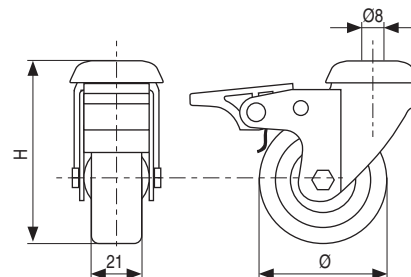

JADE PLUS TP10 Rueda giratoria. Sin freno

Taladro pasante

banda rodadura de goma

- Soporte de acero estampado con doble hilera de bolas en giro axial.
- Aros de goma gris con placas laterales antihilos.

| CÓDIGO | Ø | H | Carga máxima | Acabado | | |  |
|---------|-----|-----|--------------|---------|-------|---------|--------------------------------------------------------------------------------------|
| | | | | Soporte | Banda | Placa | |
| 1340.95 | 60 | 85 | 50kg. | zincado | gris | zincado | 80 |
| 1340.50 | 80 | 105 | 65kg. | zincado | gris | zincado | 70 |
| 1340.96 | 100 | 122 | 75kg. | zincado | gris | zincado | 50 |

JADE PLUS TP10 FR Rueda giratoria con freno

Taladro pasante

banda rodadura de goma

- Soporte de acero estampado con doble hilera de bolas en giro axial.
- Aros de goma gris con placas laterales antihilos.
- Ruedas con freno integral: bloquea rueda y soporte al mismo tiempo.

| CÓDIGO | Ø | H | Carga máxima | Acabado | | |  |
|---------|-----|-----|--------------|---------|-------|---------|--------------------------------------------------------------------------------------|
| | | | | Soporte | Banda | Placa | |
| 1340.97 | 60 | 85 | 50kg. | zincado | gris | zincado | 60 |
| 1340.51 | 80 | 105 | 65kg. | zincado | gris | zincado | 50 |
| 1340.98 | 100 | 122 | 75kg. | zincado | gris | zincado | 36 |