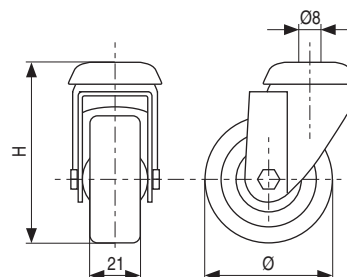

JADE PLUS TP10 Rueda giratoria. Sin freno

Taladro pasante

banda rodadura de goma

- Soporte de acero estampado con doble hilera de bolas en giro axial.
- Aros de goma gris con placas laterales antihilos.

| CÓDIGO | Ø | H | Carga máxima | Acabado | | |  |
|---------|-----|-----|--------------|---------|-------|---------|--------------------------------------------------------------------------------------|
| | | | | Soporte | Banda | Placa | |
| 1340.95 | 60 | 85 | 50kg. | zincado | gris | zincado | 80 |
| 1340.50 | 80 | 105 | 65kg. | zincado | gris | zincado | 70 |
| 1340.96 | 100 | 122 | 75kg. | zincado | gris | zincado | 50 |

JADE PLUS TP10 FR Rueda giratoria con freno

Taladro pasante

banda rodadura de goma

- Soporte de acero estampado con doble hilera de bolas en giro axial.
- Aros de goma gris con placas laterales antihilos.
- Ruedas con freno integral: bloquea rueda y soporte al mismo tiempo.

| CÓDIGO | Ø | H | Carga máxima | Acabado | | |  |
|---------|-----|-----|--------------|---------|-------|---------|--------------------------------------------------------------------------------------|
| | | | | Soporte | Banda | Placa | |
| 1340.97 | 60 | 85 | 50kg. | zincado | gris | zincado | 60 |
| 1340.51 | 80 | 105 | 65kg. | zincado | gris | zincado | 50 |
| 1340.98 | 100 | 122 | 75kg. | zincado | gris | zincado | 36 |