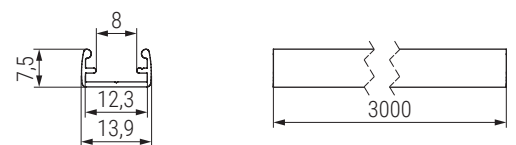

KALE Perfil de aluminio para EMBUTIR

KOY Perfil de aluminio para SOBREPONER/ EMBUTIR

Perfil KALE, para EMBUTIR
De aluminio plata mate.
En barras de 3 metros.

Perfil KOY para SOBREPONER
De aluminio plata mate.
En barras de 3 metros.

Tapa difusora, para perfil KALE
De plástico plata mate.
En barras de 3 metros.

Tapa difusora, para perfil KOY
De plástico plata mate.
En barras de 3 metros.

CÓDIGO	Descripción	Material	Acabado	Largo	
779.22	perfil	aluminio	plata mate	3m.	200
779.21	tapa difusora	plástico	plata mate	3m.	200

CÓDIGO	Descripción	Material	Acabado	Largo	
779.23	perfil	aluminio	plata mate	3m.	200
779.21	tapa difusora	aluminio	plástico	3m.	200