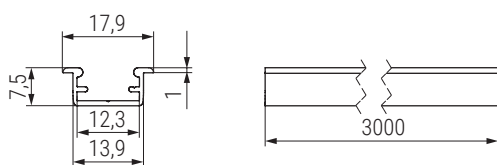

KALE Perfil de aluminio para EMBUTIR

KOY Perfil de aluminio para SOBREPONER/ EMBUTIR

Perfil KALE, para EMBUTIR
De aluminio plata mate.
En barras de 3 metros.

Perfil KOY para SOBREPONER
De aluminio plata mate.
En barras de 3 metros.

Tapa difusora, para perfil KALE
De plástico plata mate.
En barras de 3 metros.

Tapa difusora, para perfil KOY
De plástico plata mate.
En barras de 3 metros.

CÓDIGO	Descripción	Material	Acabado	Largo	
779.22	perfil	aluminio	plata mate	3m.	200
779.21	tapa difusora	plástico	plata mate	3m.	200

CÓDIGO	Descripción	Material	Acabado	Largo	
779.23	perfil	aluminio	plata mate	3m.	200
779.21	tapa difusora	aluminio	plástico	3m.	200