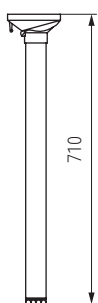

05 Patas y accesorios Legs and accessories

FLEXO 4 Pata de mesa plegable regulable Ø50 H710
Adjustable folding leg Ø50 H710

NUEVO
EN
CATALOGO

Detalle de la base
Base detail

PLEGABLE. Fácil de montar
FOLDING. Easy assembly

Dimensiones mínimas del tablero
Minimum table dimension

Código
Code

293.131

Material
Material

acero/steel

Acabado
Finish

cromo/ chrome

1