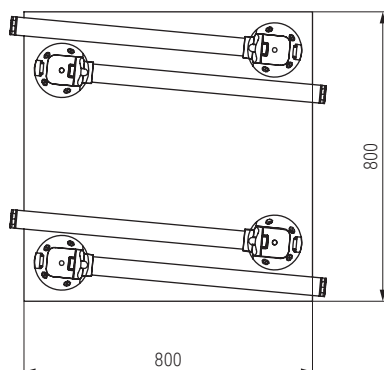

05 Patas y accesorios Legs and accessories

FLEXO 4 Pata de mesa plegable regulable Ø50 H710
Adjustable folding leg Ø50 H710

NUEVO
EN
CATALOGO

Detalle de la base
Base detail

PLEGABLE. Fácil de montar
FOLDING. Easy assembly

Dimensiones mínimas del tablero
Minimum table dimension

Código
Code

293.131

Material
Material

acero/steel

Acabado
Finish

cromo/ chrome

1