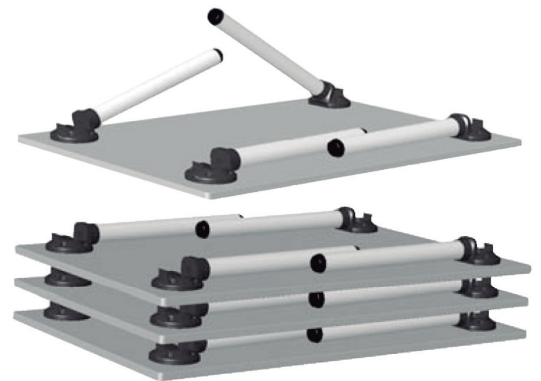

05 Patas y accesorios Legs and accessories

FLEXO 4 Pata de mesa plegable regulable Ø50 H710
Adjustable folding leg Ø50 H710

NUEVO
EN
CATALOGO

Detalle de la base
Base detail

PLEGABLE. Fácil de montar
FOLDING. Easy assembly

Dimensiones mínimas del tablero
Minimum table dimension

Código
Code

293.131

Material
Material

acero/steel

Acabado
Finish

cromo/ chrome

1