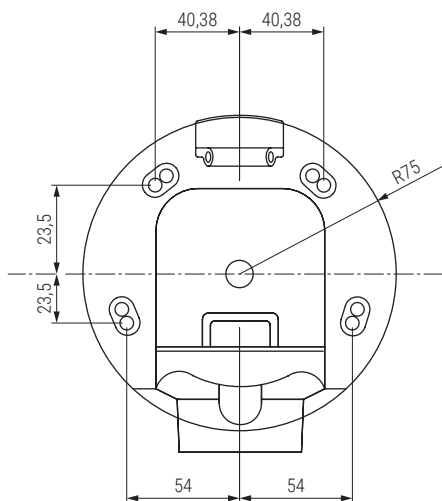

05 Patas y accesorios Legs and accessories

FLEXO 4 Pata de mesa plegable regulable Ø50 H710
Adjustable folding leg Ø50 H710

NUEVO
EN
CATALOGO

Detalle de la base
Base detail

PLEGABLE. Fácil de montar
FOLDING. Easy assembly

Dimensiones mínimas del tablero
Minimum table dimension

Código
Code

293.131

Material
Material

acero/steel

Acabado
Finish

cromo/ chrome

1