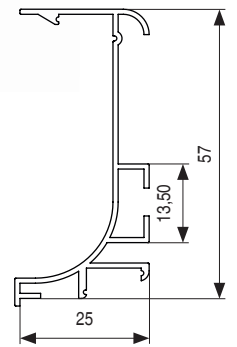

## Gola-J2 Módulo bajo

• Si se desea poner iluminación, ver rollos de led disponibles en grupo 8.

Código	Largo	Acabado	
1274.153	4m.	lacado negro	10
1274.150	4m.	antracita	10
1274.152	4m.	lacado blanco	10
1274.151	4m.	plata mate	10

### Accesorios Perfil GOLA J2 Tapa lateral Mueble Bajo

Código	Acabado	
1274.156	plata mate	6
1274.161	blanco	6
1274.166	negro	6
1274.171	antracita	6

### Accesorios Perfil GOLA J2 Tapa policarbonato Mueble Bajo

Código	Largo	Acabado	
1274.154	2m.	translúcido	3

### Escuadra para fijar perfil GOLA J2 Con tornillo de fijación al perfil incluido

Código	Acabado	
1274.135	plata mate	25