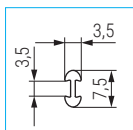

HEKA Perfil tapagrapa

ACTUALIZADO EL DÍA 12/07/2022

• Se sirven en rollos de 100 metros.

CÓDIGO	Material	Acabado	
140.5	plástico	blanco	100 metros
140.6	plástico	transparente	100 metros