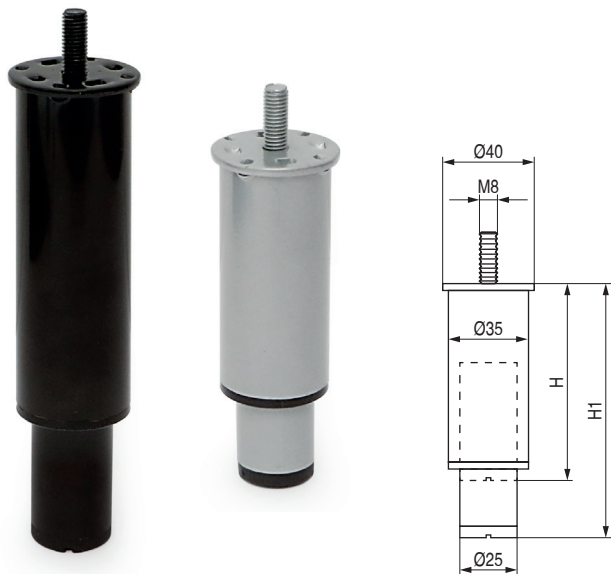

HEKA Perfil tapagrapa

ACTUALIZADO EL DÍA 12/07/2022

• Se sirven en rollos de 100 metros.

CÓDIGO	Material	Acabado	
140.5	plástico	blanco	100 metros
140.6	plástico	transparente	100 metros

PERFLEX Perfil flexible

• Se sirven en rollos de 100 metros.

CÓDIGO	Material	Acabado	
1120.31	plástico	transparente	100 metros

STORMY Pata metálica para bases tapizadas, somieres de lamas, camas, etc... Con espárrago M8

CÓDIGO	H	H1	Material	Acabado	
1439.349	70	120	hierro	negro	80
1439.332	90	150	hierro	chromo RAL 9006	80
1439.341	120	180	hierro	negro	70

ANTRA Juego de 4 Patas metálicas para bases tapizadas, somieres de lamas, camas, etc... Con espárrago M10 y arandela de plástico incluida

• Se sirven en juegos de 4 patas.

CÓDIGO	Material	Acabado	
42.9	hierro	antracita	15 juegos