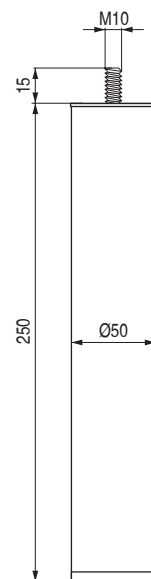

HEKA Perfil tapagrapa

ACTUALIZADO EL DÍA 12/07/2022

• Se sirven en rollos de 100 metros.

CÓDIGO	Material	Acabado	
140.5	plástico	blanco	100 metros
140.6	plástico	transparente	100 metros

PERFLEX Perfil flexible

• Se sirven en rollos de 100 metros.

CÓDIGO	Material	Acabado	
1120.31	plástico	transparente	100 metros

STORMY Pata metálica para bases tapizadas, somieres de lamas, camas, etc... Con espárrago M8

CÓDIGO	H	H1	Material	Acabado	
1439.349	70	120	hierro	negro	80
1439.332	90	150	hierro	chromo RAL 9006	80
1439.341	120	180	hierro	negro	70

ANTRA Juego de 4 Patas metálicas para bases tapizadas, somieres de lamas, camas, etc... Con espárrago M10 y arandela de plástico incluida

• Se sirven en juegos de 4 patas.

CÓDIGO	Material	Acabado	
42.9	hierro	antracita	15 juegos