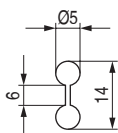

• Se sirven en rollos de 100 metros.

CÓDIGO	Material	Acabado	
1120.31	plástico	transparente	100 metros

STORMY Pata metálica para bases tapizadas, somieres de lamas, camas, etc... Con espárrago M8

CÓDIGO	H	H1	Material	Acabado	
1439.349	70	120	hierro	negro	80
1439.332	90	150	hierro	chromo RAL 9006	80
1439.341	120	180	hierro	negro	70