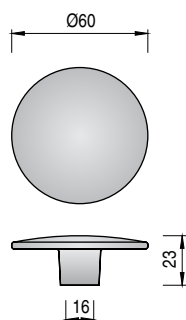

ROCHEL

3

CÓDIGO	M	L	ACABADO		STOCK	VENTA MÍNIMA	PRECIO
991.155	160	170	chromo	25	S 56	56	3,49
991.156	224	235	chromo	25	S 45	45	4,285
991.157	320	330	chromo	25	S 28	28	6,15
991.158	160	170	níquel satinado	25	S 17	17	4,285
991.159	224	235	níquel satinado	25	S 32	32	5,05
991.160	320	330	níquel satinado	25	S 40	40	7,35

KAILA

CÓDIGO	M	L	ACABADO		STOCK	VENTA MÍNIMA	PRECIO
609.291	32	62	chromo	25	S 9	9	2,13
609.290	128	158	níquel cepillado	20	S 45	45	2,98
609.289	256	287	chromo	25	S 57	57	4,59
609.294	32	62	níquel satinado	25	S 39	39	1,69
609.293	128	158	níquel satinado	20	S 29	29	2,71
609.292	256	287	níquel satinado	25	S 26	26	4,28

LUNA

CÓDIGO	ACABADO		STOCK	VENTA MÍNIMA	PRECIO
9040.218	chromo	25	S 134	134	2,4