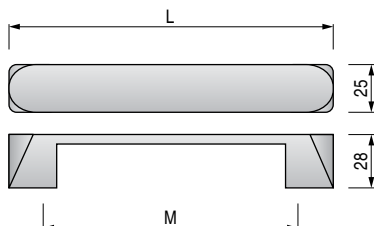

ROCHEL

3

CÓDIGO	M	L	ACABADO		STOCK	VENTA MÍNIMA	PRECIO
991.155	160	170	chromo	25	S 56	56	3,49
991.156	224	235	chromo	25	S 45	45	4,285
991.157	320	330	chromo	25	S 28	28	6,15
991.158	160	170	níquel satinado	25	S 17	17	4,285
991.159	224	235	níquel satinado	25	S 32	32	5,05
991.160	320	330	níquel satinado	25	S 40	40	7,35

KAILA

CÓDIGO	M	L	ACABADO		STOCK	VENTA MÍNIMA	PRECIO
609.291	32	62	chromo	25	S 9	9	2,13
609.290	128	158	níquel cepillado	20	S 45	45	2,98
609.289	256	287	chromo	25	S 57	57	4,59
609.294	32	62	níquel satinado	25	S 39	39	1,69
609.293	128	158	níquel satinado	20	S 29	29	2,71
609.292	256	287	níquel satinado	25	S 26	26	4,28

LUNA

CÓDIGO	ACABADO		STOCK	VENTA MÍNIMA	PRECIO
9040.218	chromo	25	S 134	134	2,4