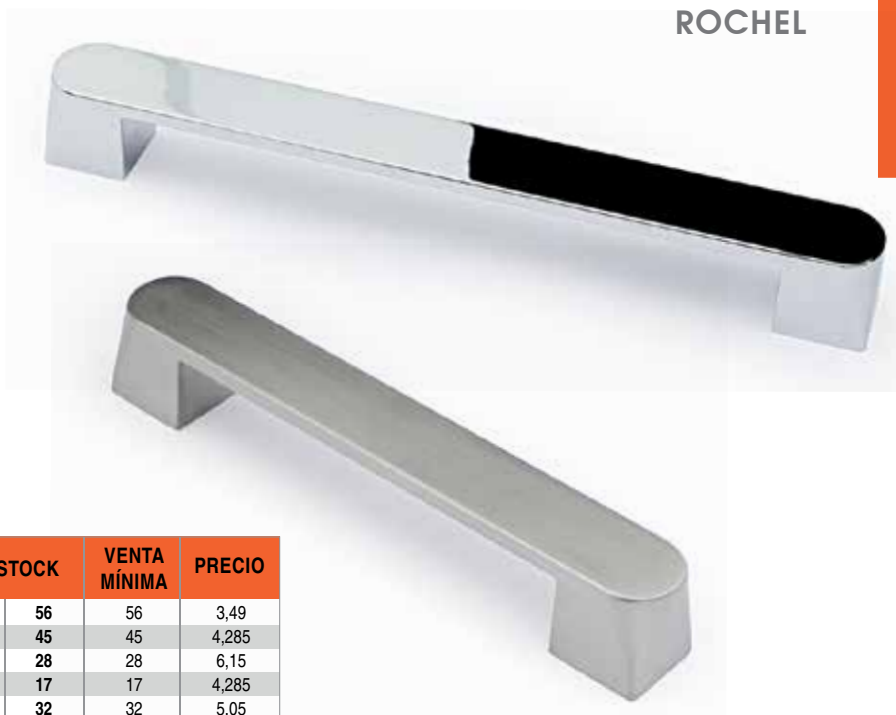

ROCHEL

3

CÓDIGO	M	L	ACABADO		STOCK	VENTA MÍNIMA	PRECIO
991.155	160	170	chromo	25	S 56	56	3,49
991.156	224	235	chromo	25	S 45	45	4,285
991.157	320	330	chromo	25	S 28	28	6,15
991.158	160	170	níquel satinado	25	S 17	17	4,285
991.159	224	235	níquel satinado	25	S 32	32	5,05
991.160	320	330	níquel satinado	25	S 40	40	7,35

KAILA

CÓDIGO	M	L	ACABADO		STOCK	VENTA MÍNIMA	PRECIO
609.291	32	62	chromo	25	S 9	9	2,13
609.290	128	158	níquel cepillado	20	S 45	45	2,98
609.289	256	287	chromo	25	S 57	57	4,59
609.294	32	62	níquel satinado	25	S 39	39	1,69
609.293	128	158	níquel satinado	20	S 29	29	2,71
609.292	256	287	níquel satinado	25	S 26	26	4,28

LUNA

CÓDIGO	ACABADO		STOCK	VENTA MÍNIMA	PRECIO
9040.218	chromo	25	S 134	134	2,4