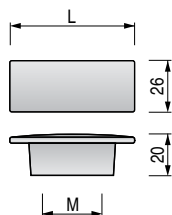

ROCHEL

3

CÓDIGO	M	L	ACABADO		STOCK	VENTA MÍNIMA	PRECIO
991.155	160	170	chromo	25	S 56	56	3,49
991.156	224	235	chromo	25	S 45	45	4,285
991.157	320	330	chromo	25	S 28	28	6,15
991.158	160	170	níquel satinado	25	S 17	17	4,285
991.159	224	235	níquel satinado	25	S 32	32	5,05
991.160	320	330	níquel satinado	25	S 40	40	7,35

KAILA

CÓDIGO	M	L	ACABADO		STOCK	VENTA MÍNIMA	PRECIO
609.291	32	62	chromo	25	S 9	9	2,13
609.290	128	158	níquel cepillado	20	S 45	45	2,98
609.289	256	287	chromo	25	S 57	57	4,59
609.294	32	62	níquel satinado	25	S 39	39	1,69
609.293	128	158	níquel satinado	20	S 29	29	2,71
609.292	256	287	níquel satinado	25	S 26	26	4,28