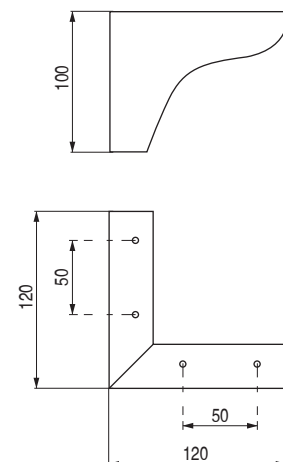

**ALZIRA** Pata metálica  
H110

| CÓDIGO  | Material | Acabado |    |
|---------|----------|---------|----|
| 1439.49 | zamak    | chromo  | 60 |

**ASIA** Pata metálica  
H50

| CÓDIGO  | Material | Acabado |     |
|---------|----------|---------|-----|
| 1439.45 | hierro   | chromo  | 100 |

**HADA** Pata metálica  
H120

| CÓDIGO  | Material | Acabado |     |
|---------|----------|---------|-----|
| 1439.10 | hierro   | chromo  | 120 |

**ASPEN** Pata metálica  
H100

ACTUALIZADO EL DÍA 12/05/2022

| CÓDIGO   | Material | Acabado |    |
|----------|----------|---------|----|
| 1439.76  | hierro   | chromo  | 60 |
| 1439.390 | hierro   | negro   | 60 |