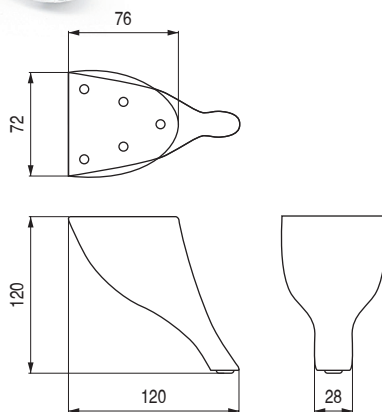

**ALZIRA** Pata metálica  
H110

| CÓDIGO  | Material | Acabado |    |
|---------|----------|---------|----|
| 1439.49 | zamak    | chromo  | 60 |

**ASIA** Pata metálica  
H50

| CÓDIGO  | Material | Acabado |     |
|---------|----------|---------|-----|
| 1439.45 | hierro   | chromo  | 100 |

**HADA** Pata metálica  
H120

| CÓDIGO  | Material | Acabado |     |
|---------|----------|---------|-----|
| 1439.10 | hierro   | chromo  | 120 |

**ASPEN** Pata metálica  
H100

ACTUALIZADO EL DÍA 12/05/2022

| CÓDIGO   | Material | Acabado |    |
|----------|----------|---------|----|
| 1439.76  | hierro   | chromo  | 60 |
| 1439.390 | hierro   | negro   | 60 |