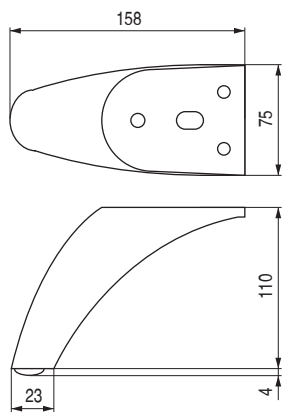

**ALZIRA** Pata metálica  
H110

| CÓDIGO  | Material | Acabado |    |
|---------|----------|---------|----|
| 1439.49 | zamak    | chromo  | 60 |

**ASIA** Pata metálica  
H50

| CÓDIGO  | Material | Acabado |     |
|---------|----------|---------|-----|
| 1439.45 | hierro   | chromo  | 100 |

**HADA** Pata metálica  
H120

| CÓDIGO  | Material | Acabado |     |
|---------|----------|---------|-----|
| 1439.10 | hierro   | chromo  | 120 |

**ASPEN** Pata metálica  
H100

ACTUALIZADO EL DÍA 12/05/2022

| CÓDIGO   | Material | Acabado |    |
|----------|----------|---------|----|
| 1439.76  | hierro   | chromo  | 60 |
| 1439.390 | hierro   | negro   | 60 |