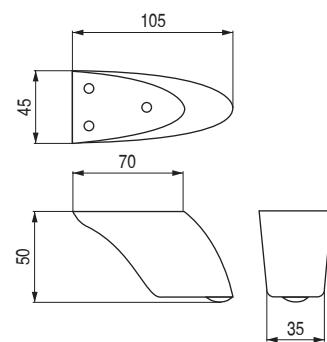

**ALZIRA** Pata metálica  
H110

| CÓDIGO  | Material | Acabado |    |
|---------|----------|---------|----|
| 1439.49 | zamak    | chromo  | 60 |

**ASIA** Pata metálica  
H50

| CÓDIGO  | Material | Acabado |     |
|---------|----------|---------|-----|
| 1439.45 | hierro   | chromo  | 100 |

**HADA** Pata metálica  
H120

| CÓDIGO  | Material | Acabado |     |
|---------|----------|---------|-----|
| 1439.10 | hierro   | chromo  | 120 |

**ASPEN** Pata metálica  
H100

ACTUALIZADO EL DÍA 12/05/2022

| CÓDIGO   | Material | Acabado |    |
|----------|----------|---------|----|
| 1439.76  | hierro   | chromo  | 60 |
| 1439.390 | hierro   | negro   | 60 |