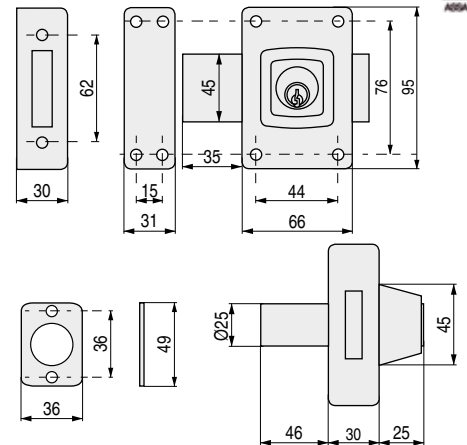

CERROJOS CON BOMBILLO Y SIN BOMBILLO

CERROJO 3910

Cerrojo con cilindro. Serie clásica. Con llave de serreta

• Fácil instalación.

CÓDIGO	Material	Acabado	
860.121	hierro	gris	1 unidad
860.13	hierro	esmaltado	1 unidad

CERROJO 2111 TE4C

Cerrojo con cilindro. Con llave de serreta

CÓDIGO	Material	Acabado	
1321.156	hierro	gris	1 unidad

CERROJO 2112 TE4C

Cerrojo con cilindro. Con llave de serreta

CÓDIGO	Material	Acabado	
1321.154	hierro	cromo-gris	1 unidad