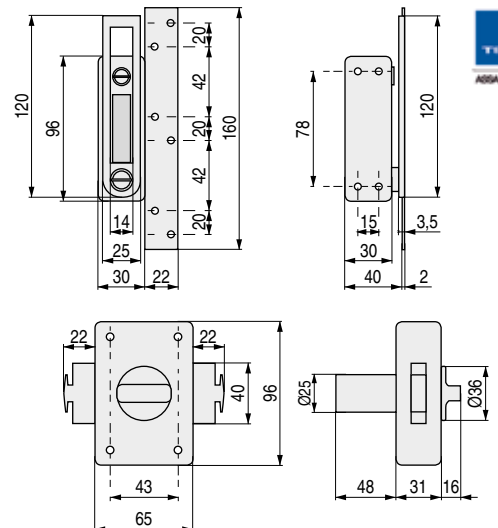

CERROJOS CON BOMBILLO Y SIN BOMBILLO

CERROJO 3910

Cerrojo con cilindro. Serie clásica. Con llave de serreta

• Fácil instalación.

CÓDIGO	Material	Acabado	
860.121	hierro	gris	1 unidad
860.13	hierro	esmaltado	1 unidad

CERROJO 2111 TE4C

Cerrojo con cilindro. Con llave de serreta

CÓDIGO	Material	Acabado	
1321.156	hierro	gris	1 unidad

CERROJO 2112 TE4C

Cerrojo con cilindro. Con llave de serreta

CÓDIGO	Material	Acabado	
1321.154	hierro	cromo-gris	1 unidad