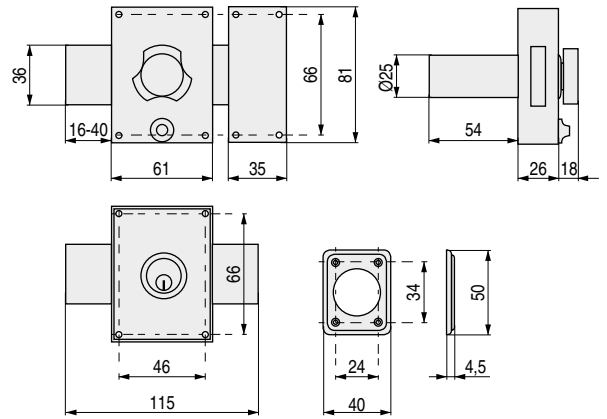

CERROJOS CON BOMBILLO Y SIN BOMBILLO

CERROJO 3910

Cerrojo con cilindro. Serie clásica. Con llave de serreta

• Fácil instalación.

CÓDIGO	Material	Acabado	
860.121	hierro	gris	1 unidad
860.13	hierro	esmaltado	1 unidad

CERROJO 2111 TE4C

Cerrojo con cilindro. Con llave de serreta

CÓDIGO	Material	Acabado	
1321.156	hierro	gris	1 unidad

CERROJO 2112 TE4C

Cerrojo con cilindro. Con llave de serreta

CÓDIGO	Material	Acabado	
1321.154	hierro	cromo-gris	1 unidad