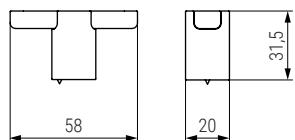

Fusion

Código	Acabado	
991.1029	negro cepillado	25

Código	L	C	Acabado	
991.1030	180	160	negro cepillado	25
991.1031	340	320	negro cepillado	25