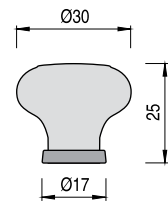

Serie AROMA

5

| CÓDIGO | ACABADO            |    | STOCK | VENTA MÍNIMA | PRECIO |
|--------|--------------------|----|-------|--------------|--------|
| 1002.3 | blanco-rosa / oro  | 50 | S 270 | 270          | 0,85   |
| 1002.5 | blanco - azul /oro | 50 | S 345 | 345          | 0,85   |

| CÓDIGO | ACABADO            |    | STOCK | VENTA MÍNIMA | PRECIO |
|--------|--------------------|----|-------|--------------|--------|
| 1002.4 | blanco-rosa / oro  | 50 | S 909 | 909          | 0,70   |
| 1002.1 | blanco - azul /oro | 50 | S 835 | 835          | 0,70   |

| CÓDIGO  | ACABADO            |    | STOCK | VENTA MÍNIMA | PRECIO |
|---------|--------------------|----|-------|--------------|--------|
| 1002.18 | blanco-rosa / oro  | 50 | S 508 | 508          | 0,75   |
| 1002.2  | blanco - azul /oro | 50 | S 192 | 192          | 0,75   |