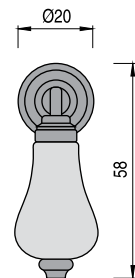

Serie AROMA

5

| CÓDIGO | ACABADO            |    | STOCK | VENTA MÍNIMA | PRECIO |
|--------|--------------------|----|-------|--------------|--------|
| 1002.3 | blanco-rosa / oro  | 50 | S 270 | 270          | 0,85   |
| 1002.5 | blanco - azul /oro | 50 | S 345 | 345          | 0,85   |

| CÓDIGO | ACABADO            |    | STOCK | VENTA MÍNIMA | PRECIO |
|--------|--------------------|----|-------|--------------|--------|
| 1002.4 | blanco-rosa / oro  | 50 | S 909 | 909          | 0,70   |
| 1002.1 | blanco - azul /oro | 50 | S 835 | 835          | 0,70   |

| CÓDIGO  | ACABADO            |    | STOCK | VENTA MÍNIMA | PRECIO |
|---------|--------------------|----|-------|--------------|--------|
| 1002.18 | blanco-rosa / oro  | 50 | S 508 | 508          | 0,75   |
| 1002.2  | blanco - azul /oro | 50 | S 192 | 192          | 0,75   |

Serie MIRTA

| CÓDIGO  | ACABADO            |    | STOCK | VENTA MÍNIMA | PRECIO |
|---------|--------------------|----|-------|--------------|--------|
| 1002.20 | blanco-rosa / oro  | 50 | S 478 | 478          | 1,90   |
| 1002.19 | blanco - azul /oro | 50 | S 233 | 233          | 1,90   |