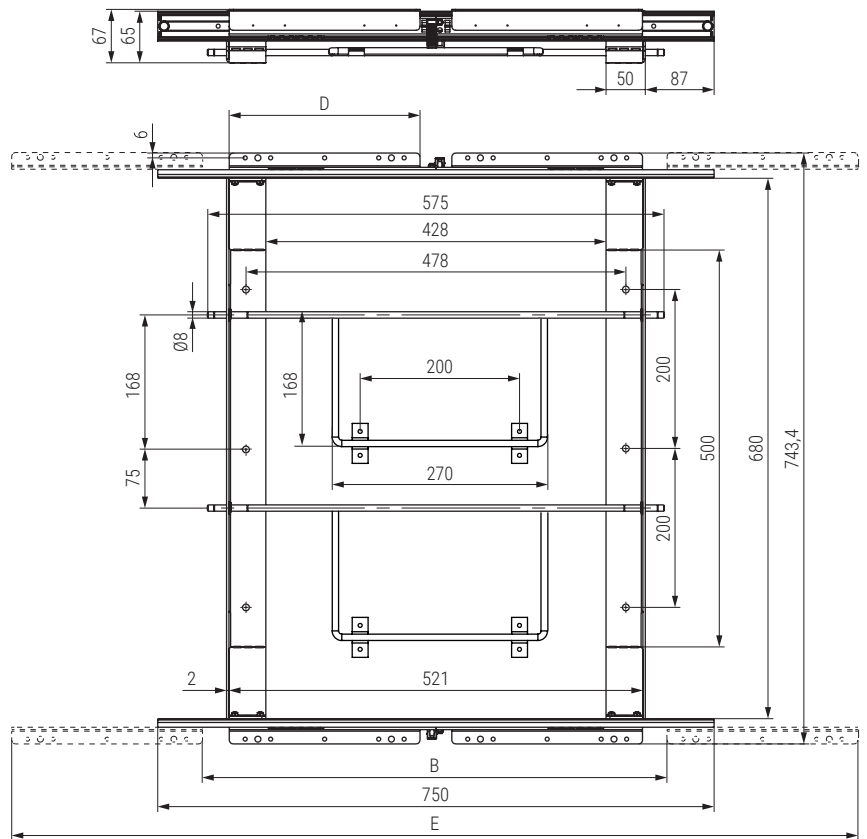

# 01 Guías y bastidores apertura central

## Slide and frame central opening

**BASIC FRAME** Bastidor acero apertura central  
Extendable frame with central opening

**PÖTTKER**  
Transforming furniture

ACTUALIZADO EL DIA 22/09/2022

Código Code	Bloqueo Block	A Cerrado Closed	B Ap. central Central opening	C Extensión Máx. Max. Extension	D	E	Z	
1116.416	si/yes	700	591	1 x 500	240	1.111	55 ± 0,5	1 set