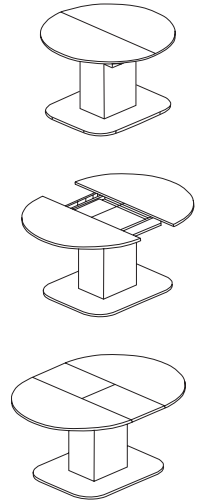

# 01 Guías y bastidores apertura central

## Slide and frame central opening

**BASIC FRAME** Bastidor acero apertura central  
Extendable frame with central opening

**PÖTTKER**  
Transforming furniture

ACTUALIZADO EL DIA 22/09/2022

Código Code	Bloqueo Block	A Cerrado Closed	B Ap. central Central opening	C Extensión Máx. Max. Extension	D	E	Z	
1116.416	si/yes	700	591	1 x 500	240	1.111	55 ± 0,5	1 set