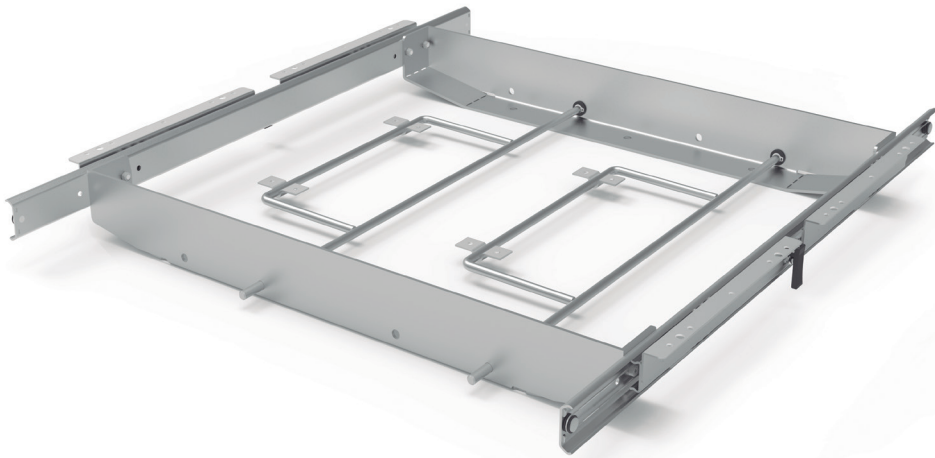

# 01 Guías y bastidores apertura central

## Slide and frame central opening

**BASIC FRAME** Bastidor acero apertura central  
Extendable frame with central opening

**PÖTTKER**  
Transforming furniture

ACTUALIZADO EL DIA 22/09/2022

Código Code	Bloqueo Block	A Cerrado Closed	B Ap. central Central opening	C Extensión Máx. Max. Extension	D	E	Z	
1116.416	si/yes	700	591	1 x 500	240	1.111	55 ± 0,5	1 set