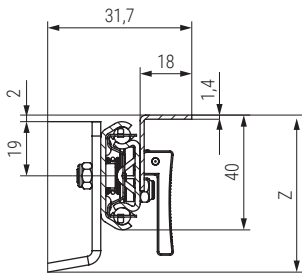

# 01 Guías y bastidores apertura central

## Slide and frame central opening

**BASIC FRAME** Bastidor acero apertura central  
Extendable frame with central opening

**PÖTTKER**  
Transforming furniture

ACTUALIZADO EL DIA 22/09/2022

Código Code	Bloqueo Block	A Cerrado Closed	B Ap. central Central opening	C Extensión Máx. Max. Extension	D	E	Z	
1116.416	si/yes	700	591	1 x 500	240	1.111	55 ± 0,5	1 set