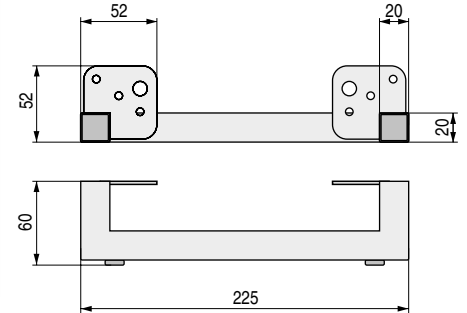

5

RUEDAS, BASES Y PATAS

ALK®

KASTA Pata metálica
L225 H60

CÓDIGO	Material	Acabado	40
1439.30	hierro	cromo	

SINA Pata metálica
L225 H85

CÓDIGO	Material	Acabado	30
1439.31	hierro	cromo	
1439.32	hierro	níquel satinado (efecto inox)	

TEMPLA Pata metálica
225x225 H30

CÓDIGO	Material	Acabado	40
1439.53	hierro	cromo	
1439.54	hierro	níquel satinado (efecto inox.)	