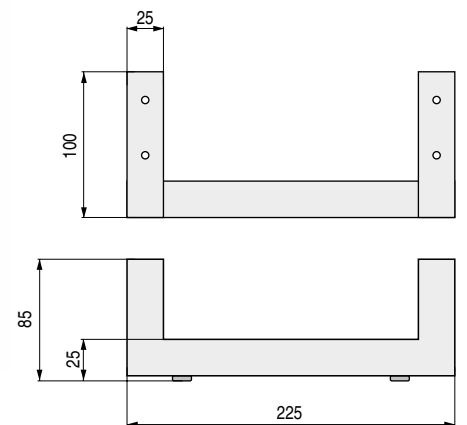

5

RUEDAS, BASES Y PATAS

ALK®

KASTA Pata metálica
L225 H60

CÓDIGO	Material	Acabado	40
1439.30	hierro	cromo	

SINA Pata metálica
L225 H85

CÓDIGO	Material	Acabado	30
1439.31	hierro	cromo	
1439.32	hierro	níquel satinado (efecto inox)	

TEMPLA Pata metálica
225x225 H30

CÓDIGO	Material	Acabado	40
1439.53	hierro	cromo	
1439.54	hierro	níquel satinado (efecto inox.)	