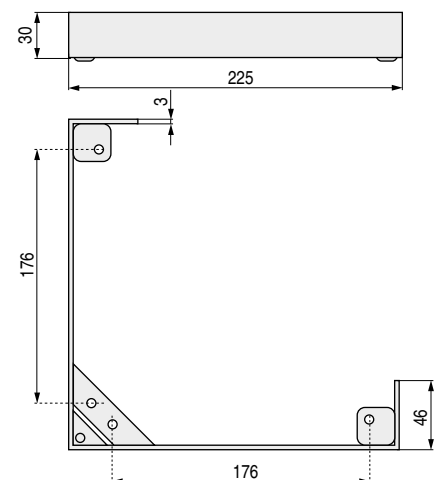

5

RUEDAS, BASES Y PATAS

ALK®

KASTA Pata metálica
L225 H60

CÓDIGO	Material	Acabado	40
1439.30	hierro	cromo	

SINA Pata metálica
L225 H85

CÓDIGO	Material	Acabado	30
1439.31	hierro	cromo	
1439.32	hierro	níquel satinado (efecto inox)	

TEMPLA Pata metálica
225x225 H30

CÓDIGO	Material	Acabado	40
1439.53	hierro	cromo	
1439.54	hierro	níquel satinado (efecto inox.)	