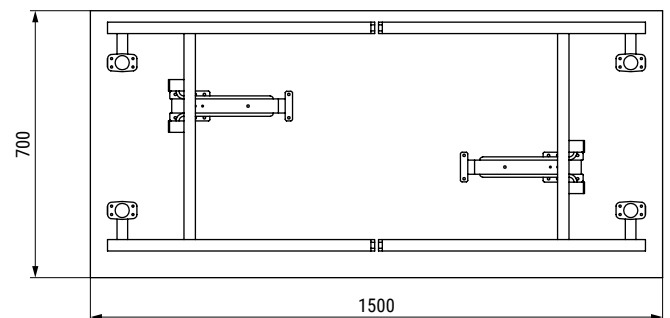

FLEXO 3 Juego de dos patas plegable para montar una mesa H710 mm. Apilable

NUEVO
EN
CATALOGO

Apilable. Importante ahorro de espacio.

Dimensiones del herraje.

Incluido

Opcional

Plegable. Fácil de montar.

Dimensiones mínimas del tablero patas centralizadas.

- Patas con topes de plástico negro que permite apilar unas mesas con otras.
- Si se colocan las patas descentralizadas una dentro de otra, se pueden crear pequeñas mesas plegables de dimensiones mínimas 700x800mm.
- Incluye conteras y niveladores M8.
- Se sirven por juegos de 2 bastidores para montar una mesa.
- Incluye mecanismo de cierre, permite la apertura y cierre, con sistema de bloqueo.

CÓDIGO

293.206

Material

hierro

Acabado

Cromo

1 juego