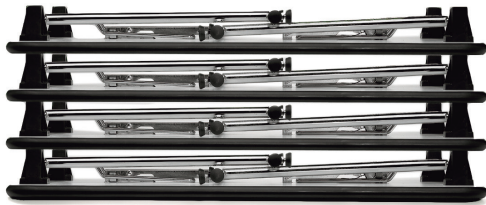

FLEXO 3 Juego de dos patas plegable para montar una mesa H710 mm. Apilable

NUEVO
EN
CATALOGO

Apilable. Importante ahorro de espacio.

Dimensiones del herraje.

Incluido

Opcional

Plegable. Fácil de montar.

Dimensiones mínimas del tablero patas centralizadas.

- Patas con topes de plástico negro que permite apilar unas mesas con otras.
- Si se colocan las patas descentralizadas una dentro de otra, se pueden crear pequeñas mesas plegables de dimensiones mínimas 700x800mm.
- Incluye conteras y niveladores M8.
- Se sirven por juegos de 2 bastidores para montar una mesa.
- Incluye mecanismo de cierre, permite la apertura y cierre, con sistema de bloqueo.

CÓDIGO

293.206

Material

hierro

Acabado

Cromo

1 juego