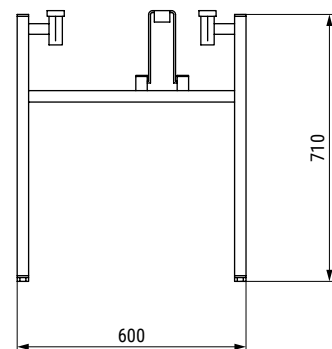

FLEXO 3 Juego de dos patas plegable para montar una mesa H710 mm. Apilable

NUEVO
EN
CATALOGO

Apilable. Importante ahorro de espacio.

Dimensiones del herraje.

Incluido

Opcional

Plegable. Fácil de montar.

Dimensiones mínimas del tablero patas centralizadas.

- Patas con topes de plástico negro que permite apilar unas mesas con otras.
- Si se colocan las patas descentralizadas una dentro de otra, se pueden crear pequeñas mesas plegables de dimensiones mínimas 700x800mm.
- Incluye conteras y niveladores M8.
- Se sirven por juegos de 2 bastidores para montar una mesa.
- Incluye mecanismo de cierre, permite la apertura y cierre, con sistema de bloqueo.

CÓDIGO

293.206

Material

hierro

Acabado

Cromo

1 juego