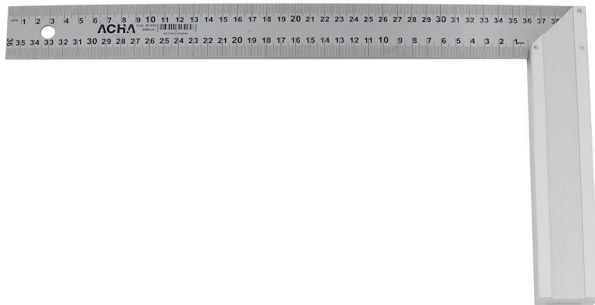

Calibres

CÓDIGO	Medida	
120.5	150mm	1
963.25	200mm	1
963.28	300mm	1

Calibres digitales

CÓDIGO	Medida	
120.108	150mm	1
53.14	200mm	1
963.29	300mm	1

Escuadra carpintero

CÓDIGO	Medida	
58.79	300mm	1
58.78	400mm	1

Reglas flexibles inoxidables

CÓDIGO	Medida	
58.14	300mm	1
962.52	500mm	1
962.53	1.000mm	1
58.2	1.500mm	1

Transportadores de ángulos

CÓDIGO	Medida	
960.19	90x180mm	1
960.20	160x200mm	1

Medidor de humedad para madera