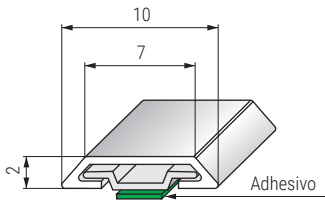

### Sliding and Hinged-Door Hardware

**BALEA** Perfiles adhesivos embellecedores para muebles y puertas de cristal. Con adhesivo de gran resistencia

BALEA 10

BALEA 15

BALEA 20

EJEMPLO: Aplicación en una puerta de armario con perfil de aluminio y cristal

ACTUALIZADO EL DÍA 20/02/2023

**CODIGOS EN ROJO STOCK HASTA FIN DE EXISTENCIAS**

• Perfiles de dos materiales: la parte interior de plástico y la exterior de aluminio.

CÓDIGO	Ancho	Largo	Material	Acabado	
470.112	10	3m.	plástico-aluminio	plata mate	10 barras
470.113	10	3m.	plástico-aluminio	chromo	10 barras
470.114	15	3m.	plástico-aluminio	plata mate	10 barras
470.115	15	3m.	plástico-aluminio	chromo	10 barras
470.116	20	3m.	plástico-aluminio	plata mate	10 barras
470.117	20	3m.	plástico-aluminio	chromo	10 barras

**NAMI** Perfil embellecedor para decoración de todo tipo de muebles: camas, armarios, puertas, mesas, patas, etc. De embutir

Para embutir en vertical u horizontal

Se puede colocar de dos formas: posición plana (5mm.) o posición de canto (2mm.)