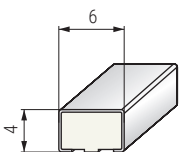

ACTUALIZADO EL DÍA 20/02/2023

CODIGOS EN ROJO STOCK HASTA FIN DE EXISTENCIAS

• Perfiles de dos materiales: la parte interior de plástico y la exterior de aluminio.

CÓDIGO	Largo	Material	Acabado	
470.126	3m.	plástico-aluminio	plata mate	10 barras
470.127	3m.	plástico-aluminio	chromo	10 barras