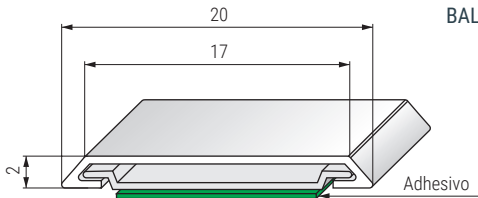

### Sliding and Hinged-Door Hardware

**BALEA** Perfiles adhesivos embellecedores para muebles y puertas de cristal. Con adhesivo de gran resistencia

BALEA 10

BALEA 15

BALEA 20

EJEMPLO: Aplicación en una puerta de armario con perfil de aluminio y cristal

ACTUALIZADO EL DÍA 20/02/2023

**CODIGOS EN ROJO STOCK HASTA FIN DE EXISTENCIAS**

• Perfiles de dos materiales: la parte interior de plástico y la exterior de aluminio.

CÓDIGO	Ancho	Largo	Material	Acabado	
470.112	10	3m.	plástico-aluminio	plata mate	10 barras
470.113	10	3m.	plástico-aluminio	chromo	10 barras
470.114	15	3m.	plástico-aluminio	plata mate	10 barras
470.115	15	3m.	plástico-aluminio	chromo	10 barras
470.116	20	3m.	plástico-aluminio	plata mate	10 barras
470.117	20	3m.	plástico-aluminio	chromo	10 barras

**NAMI** Perfil embellecedor para decoración de todo tipo de muebles: camas, armarios, puertas, mesas, patas, etc. De embutir

Para embutir en vertical u horizontal

Se puede colocar de dos formas: posición plana (5mm.) o posición de canto (2mm.)