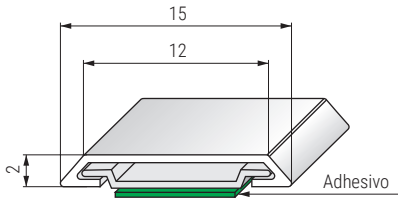

### Sliding and Hinged-Door Hardware

**BALEA** Perfiles adhesivos embellecedores para muebles y puertas de cristal. Con adhesivo de gran resistencia

BALEA 10

BALEA 15

BALEA 20

EJEMPLO: Aplicación en una puerta de armario con perfil de aluminio y cristal

ACTUALIZADO EL DÍA 20/02/2023

**CODIGOS EN ROJO STOCK HASTA FIN DE EXISTENCIAS**

• Perfiles de dos materiales: la parte interior de plástico y la exterior de aluminio.

CÓDIGO	Ancho	Largo	Material	Acabado	
470.112	10	3m.	plástico-aluminio	plata mate	10 barras
470.113	10	3m.	plástico-aluminio	chromo	10 barras
470.114	15	3m.	plástico-aluminio	plata mate	10 barras
470.115	15	3m.	plástico-aluminio	chromo	10 barras
470.116	20	3m.	plástico-aluminio	plata mate	10 barras
470.117	20	3m.	plástico-aluminio	chromo	10 barras

**NAMI** Perfil embellecedor para decoración de todo tipo de muebles: camas, armarios, puertas, mesas, patas, etc. De embutir

Para embutir en vertical u horizontal

Se puede colocar de dos formas: posición plana (5mm.) o posición de canto (2mm.)