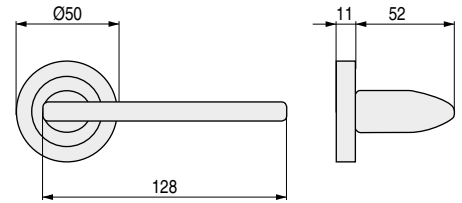

ZAMAK

YARA 2000

Serena y magnífica

• Códigos con **V**, se sirven bajo pedido. Consultar.

CÓDIGO	Material	Acabado	
700.17	zamak	chromo	1 juego
700.7 V	zamak	níquel mate	1 juego

NAHIA 1013

Elegante rectitud

• Códigos con **V**, se sirven bajo pedido. Consultar.

CÓDIGO	Material	Acabado	
700.11	zamak	chromo	1 juego
700.1 V	zamak	níquel mate	1 juego