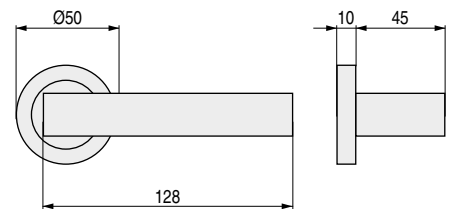

ZAMAK

YARA 2000

Serena y magnífica

• Códigos con **V**, se sirven bajo pedido. Consultar.

CÓDIGO	Material	Acabado	
700.17	zamak	chromo	1 juego
700.7 V	zamak	níquel mate	1 juego

NAHIA 1013

Elegante rectitud

• Códigos con **V**, se sirven bajo pedido. Consultar.