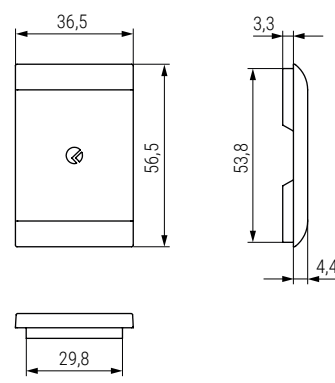

COMPLEMENTOS LIBRA H1, H2, H3 Tapas embellecedoras para colgadores

Tapa embellecedora simple para LIBRA Ø12mm

Tapa embellecedora para LIBRA doble Ø30mm

CÓDIGO	Material	Acabado	
504.225	zamak	níquel	100
504.223	plástico	gris	100
504.323	plástico	blanco	100
504.410	plástico	antracita	100