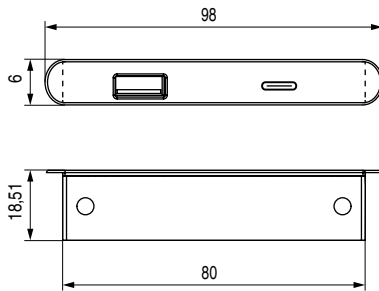

**KALO** Sistema de doble conexión USB para embutir  
Ideal para mesas, oficinas, cocina, sofás, etc

NUOVO  
EN  
CATALOGO

CE

- Sistema de conexión para embutir con 2 conexiones una USB y la otra USB tipo C Lightning(Apple).
- Fabricado en material termoplástico con tapa en acabado blanco.
- Válido para espesores desde 18 hasta 25mm.
- Con driver, enchufe euro y cable de conexión USB de 1,50 metros.
- Montaje rápido y fácil.
- Instrucciones incluidas.

CÓDIGO	Potencia	Input	Output	Acabado	
721.32	10W.	110-240V. AC	5V. 2A.	blanco	1