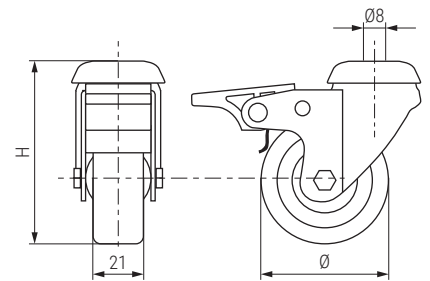

JADE PLUS TP10 FR Rueda giratoria con taladro pasante

Swivel castor with through-hole drill

Banda rodadura de goma

- Aros de goma gris con placas laterales antihilos.
- Grey rubber ring

Código Code		Ø	H	Carga máxima Loading capacity	Acabado/Finish			Soporte Support	Banda Band	Placa Plate	50-75KG
Sin freno	Con freno				zincado/zinc	gris/grey	zincado/zinc				
1340.95	1340.97	60	85	50kg.	zincado/zinc	gris/grey	zincado/zinc	80/60			
1340.50	1340.51	80	105	65kg.	zincado/zinc	gris/grey	zincado/zinc	70/50			
1340.96	1340.98	100	122	75kg.	zincado/zinc	gris/grey	zincado/zinc	50/36			

JADE PLUS PL FR Rueda giratoria con placa

Swivel castor with plate

Banda rodadura de goma

- Aros de goma gris con placas laterales antihilos.
- Grey rubber ring

Código Code		Ø	H	Carga máxima Loading capacity	Acabado/Finish			Soporte Support	Banda Band	Placa Plate	50-75KG
Sin freno	Con freno				zincado/zinc	gris/grey	zincado/zinc				
1340.11	1340.10	60	86	50kg.	zincado/zinc	gris/grey	zincado/zinc	70/60			
1340.4	1340.5	80	105	65kg.	zincado/zinc	gris/grey	zincado/zinc	70/60			
1340.7	1340.6	100	124	75kg.	zincado/zinc	gris/grey	zincado/zinc	50/40			