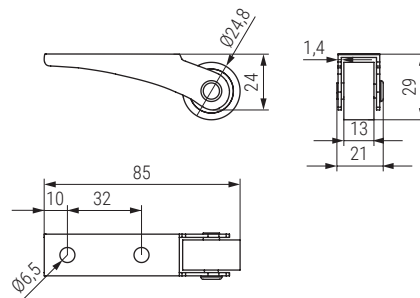

ZIAKO Rueda fija Ø32 H36
Fixed castor

Código Code	Material	Acabado Finish	
1367.10	acero-plástico steel-plastic	zincado-negro zinc-black	400

NIPEX Rueda fija para nido Ø25 H29
Fixed castor

Banda rodadura de goma

Código Code	Material	Acabado Finish	
381.56	acero-plástico steel-plastic	zincado-gris zinc-grey	400

UNAI Rueda fija Ø16mm. H21
Fixed castor

Código Code	Material	Acabado Finish	
1253.29	acero-nilón steel-nylon	zincado-negro zinc-black	500

ANUI Rueda fija Ø24mm. H26mm.
Fixed castor

Banda rodadura de goma

Código Code	Material	Acabado Finish	
1253.38	acero-goma steel-rubber	zincado-gris zinc-grey	400