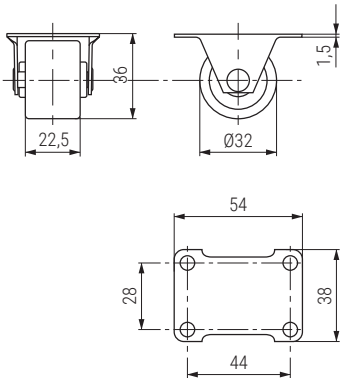

ZIAKO Rueda fija Ø32 H36
Fixed castor

Código Code	Material	Acabado Finish	
1367.10	acero-plástico steel-plastic	zincado-negro zinc-black	400

NIPEX Rueda fija para nido Ø25 H29
Fixed castor

Banda rodadura de goma

Código Code	Material	Acabado Finish	
381.56	acero-plástico steel-plastic	zincado-gris zinc-grey	400

UNAI Rueda fija Ø16mm. H21
Fixed castor

Código Code	Material	Acabado Finish	
1253.29	acero-nilón steel-nylon	zincado-negro zinc-black	500

ANUI Rueda fija Ø24mm. H26mm.
Fixed castor

Banda rodadura de goma

Código Code	Material	Acabado Finish	
1253.38	acero-goma steel-rubber	zincado-gris zinc-grey	400