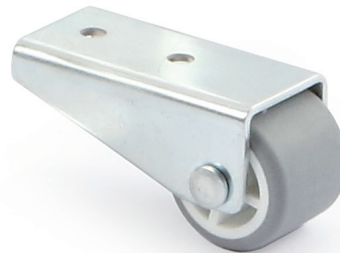

ZIAKO Rueda fija Ø32 H36
Fixed castor

Código Code	Material	Acabado Finish	
1367.10	acero-plástico steel-plastic	zincado-negro zinc-black	400

NIPEX Rueda fija para nido Ø25 H29
Fixed castor

Banda rodadura de goma

Código Code	Material	Acabado Finish	
381.56	acero-plástico steel-plastic	zincado-gris zinc-grey	400

UNAI Rueda fija Ø16mm. H21
Fixed castor

Código Code	Material	Acabado Finish	
1253.29	acero-nilón steel-nylon	zincado-negro zinc-black	500

ANUI Rueda fija Ø24mm. H26mm.
Fixed castor

Banda rodadura de goma

Código Code	Material	Acabado Finish	
1253.38	acero-goma steel-rubber	zincado-gris zinc-grey	400