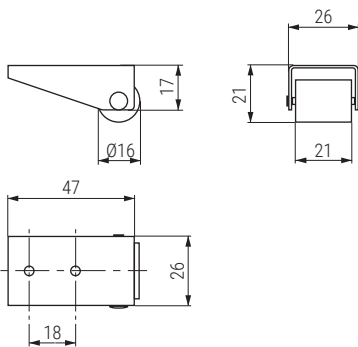

ZIAKO Rueda fija Ø32 H36
Fixed castor

Código Code	Material	Acabado Finish	
1367.10	acero-plástico steel-plastic	zincado-negro zinc-black	400

NIPEX Rueda fija para nido Ø25 H29
Fixed castor

Banda rodadura de goma

Código Code	Material	Acabado Finish	
381.56	acero-plástico steel-plastic	zincado-gris zinc-grey	400

UNAI Rueda fija Ø16mm. H21
Fixed castor

Código Code	Material	Acabado Finish	
1253.29	acero-nilón steel-nylon	zincado-negro zinc-black	500

ANUI Rueda fija Ø24mm. H26mm.
Fixed castor

Banda rodadura de goma

Código Code	Material	Acabado Finish	
1253.38	acero-goma steel-rubber	zincado-gris zinc-grey	400