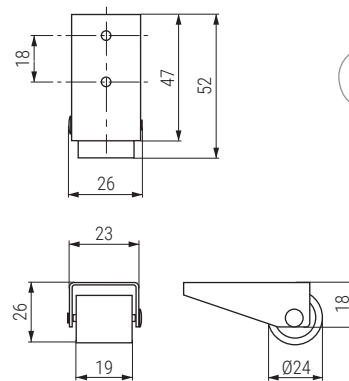

Código Code	Material	Acabado Finish	
381.56	acero-plástico steel-plastic	zincado-gris zinc-grey	400

UNAI Rueda fija Ø16mm. H21
Fixed castor

Código Code	Material	Acabado Finish	
1253.29	acero-nilón steel-nylon	zincado-negro zinc-black	500

ANUI Rueda fija Ø24mm. H26mm.
Fixed castor

Banda rodadura de goma

Código Code	Material	Acabado Finish	
1253.38	acero-goma steel-rubber	zincado-gris zinc-grey	400