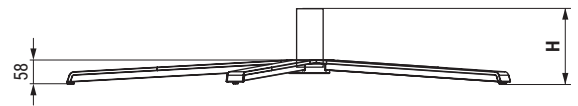

**COLUMNAS** Para base BOMBER y CONEY  
Columns

**Base BOMBER**

Código Code	H1	H	Material	Acabado Finish	
1258.105	112	129	acero/steel.	cromo/chrome	15
1258.342	112	136	acero/steel.	negro/ black	15
1258.324	136	150	acero/steel.	cromo/chrome	15

**Base CONEY**

Código Code	H1	H	Material	Acabado Finish	
1258.105	112	133	acero/steel.	cromo/chrome	15
1258.342	112	133	acero/steel.	negro/ black	15
1258.324	136	156	acero/steel.	cromo/chrome	15

**Botonera con dos pulsadores 1 motor**  
Hand control

Código Code	Referencia Reference	Material	Acabado Finish	
1258.225	538549.28	acero inox/inox	inox	1

**Botonera con cuatro pulsadores 2 motores**  
Hand control

Código Code	Referencia Reference	Material	Acabado Finish	
1258.226	538550.28	acero inox/inox	inox	1