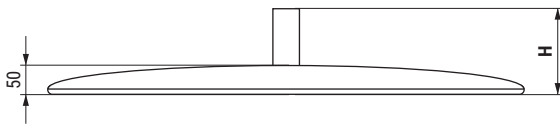

**COLUMNAS** Para base BOMBER y CONEY  
Columns

**Base BOMBER**

Código Code	H1	H	Material	Acabado Finish	
1258.105	112	129	acero/steel.	cromo/chrome	15
1258.342	112	136	acero/steel.	negro/ black	15
1258.324	136	150	acero/steel.	cromo/chrome	15

**Base CONEY**

Código Code	H1	H	Material	Acabado Finish	
1258.105	112	133	acero/steel.	cromo/chrome	15
1258.342	112	133	acero/steel.	negro/ black	15
1258.324	136	156	acero/steel.	cromo/chrome	15

**Botonera con dos pulsadores 1 motor**  
Hand control

Código Code	Referencia Reference	Material	Acabado Finish	
1258.225	538549.28	acero inox/inox	inox	1

**Botonera con cuatro pulsadores 2 motores**  
Hand control

Código Code	Referencia Reference	Material	Acabado Finish	
1258.226	538550.28	acero inox/inox	inox	1