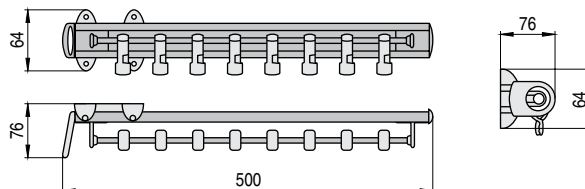

MAREL EX Portafoulard extraíble 8 ganchos

Descuento Especial 10% Stock completo

CÓDIGO	MATERIAL	ACABADO	1	STOCK	VENTA MÍNIMA	PRECIO
3520.63	aluminio-plástico	plata-mate-negro	1	S 17	1	20€

MAREL Portafoulard fijo 8 ganchos

Descuento Especial 10% Stock completo

CÓDIGO	MATERIAL	ACABADO	1	STOCK	VENTA MÍNIMA	PRECIO
3520.90	aluminio-plástico	plata-mate-negro	1	S 30	1	16€

Soporte unión doble para extraíbles

- Con este soporte pueden colocarse debajo de un estante dos extraíbles cualquiera.
- Para extraíbles: 3520.33 Portacorбата ANKA EX
3520.35 Portacorбата con bandeja JAVA
3520.30 Portapantalones y faldas FALCON
3520.63 Portafoulard MAREL EX
3520.64 Portacinturones ERGO EX