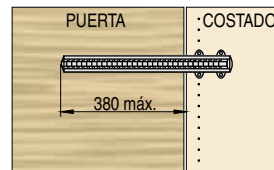

MAREL EX Portafoulard extraíble 8 ganchos

Descuento Especial 10% Stock completo

CÓDIGO	MATERIAL	ACABADO	1	STOCK	VENTA MÍNIMA	PRECIO
3520.63	aluminio-plástico	plata-mate-negro	1	S 17	1	20€

MAREL Portafoulard fijo 8 ganchos

Descuento Especial 10% Stock completo

CÓDIGO	MATERIAL	ACABADO	1	STOCK	VENTA MÍNIMA	PRECIO
3520.90	aluminio-plástico	plata-mate-negro	1	S 30	1	16€

Soporte unión doble para extraíbles

- Con este soporte pueden colocarse debajo de un estante dos extraíbles cualquiera.
- Para extraíbles: 3520.33 Portacorбата ANKA EX
3520.35 Portacorбата con bandeja JAVA
3520.30 Portapantalones y faldas FALCON
3520.63 Portafoulard MAREL EX
3520.64 Portacinturones ERGO EX