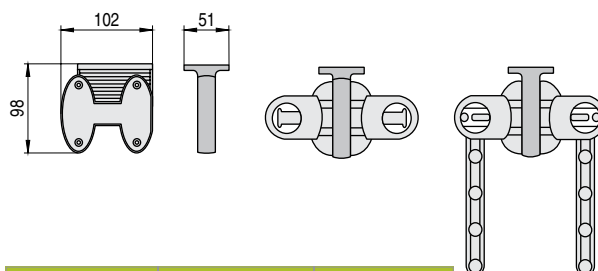

MAREL EX Portafoulard extraíble 8 ganchos

Descuento Especial 10% Stock completo

CÓDIGO	MATERIAL	ACABADO	1	STOCK	VENTA MÍNIMA	PRECIO
3520.63	aluminio-plástico	plata-mate-negro	1	S 17	1	20€

MAREL Portafoulard fijo 8 ganchos

Descuento Especial 10% Stock completo

CÓDIGO	MATERIAL	ACABADO	1	STOCK	VENTA MÍNIMA	PRECIO
3520.90	aluminio-plástico	plata-mate-negro	1	S 30	1	16€

Soporte unión doble para extraíbles

- Con este soporte pueden colocarse debajo de un estante dos extraíbles cualquiera.
- Para extraíbles: 3520.33 Portacorбата ANKA EX
3520.35 Portacorбата con bandeja JAVA
3520.30 Portapantalones y faldas FALCON
3520.63 Portafoulard MAREL EX
3520.64 Portacinturones ERGO EX