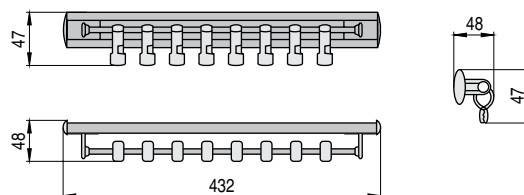

MAREL EX Portafoulard extraíble 8 ganchos

Descuento Especial 10% Stock completo

CÓDIGO	MATERIAL	ACABADO	1	STOCK	VENTA MÍNIMA	PRECIO
3520.63	aluminio-plástico	plata-mate-negro	1	S 17	1	20€

MAREL Portafoulard fijo 8 ganchos

Descuento Especial 10% Stock completo

CÓDIGO	MATERIAL	ACABADO	1	STOCK	VENTA MÍNIMA	PRECIO
3520.90	aluminio-plástico	plata-mate-negro	1	S 30	1	16€

Soporte unión doble para extraíbles

- Con este soporte pueden colocarse debajo de un estante dos extraíbles cualquiera.
- Para extraíbles: 3520.33 Portacorбата ANKA EX
3520.35 Portacorбата con bandeja JAVA
3520.30 Portapantalones y faldas FALCON
3520.63 Portafoulard MAREL EX
3520.64 Portacinturones ERGO EX