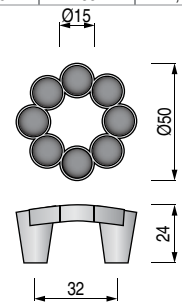

Serie SINATRA

3

CÓDIGO	ACABADO		STOCK	VENTA MÍNIMA	PRECIO
544.195	cromo/resina negra	15	S 35	35	7,655

CÓDIGO	ACABADO		STOCK	VENTA MÍNIMA	PRECIO
544.194	cromo/resina negra	25	S 41	41	5,05

CÓDIGO	ACABADO		STOCK	VENTA MÍNIMA	PRECIO
544.192	cromo/resina negra	25	S 62	62	1,625

CÓDIGO	M	L	ACABADO		STOCK	VENTA MÍNIMA	PRECIO
544.190	96	115	cromo/resina negra	25	S 11	11	5,15
544.191	128	145	cromo/resina negra	25	S 24	24	6,375

CÓDIGO	ACABADO		STOCK	VENTA MÍNIMA	PRECIO
544.193	cromo/resina negra	25	S 11	11	2,83