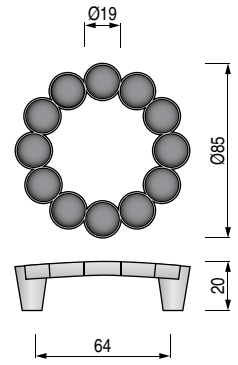

Serie SINATRA

3

CÓDIGO	ACABADO		STOCK	VENTA MÍNIMA	PRECIO
544.195	cromo/resina negra	15	S 35	35	7,655

CÓDIGO	ACABADO		STOCK	VENTA MÍNIMA	PRECIO
544.194	cromo/resina negra	25	S 41	41	5,05

CÓDIGO	ACABADO		STOCK	VENTA MÍNIMA	PRECIO
544.192	cromo/resina negra	25	S 62	62	1,625

CÓDIGO	M	L	ACABADO		STOCK	VENTA MÍNIMA	PRECIO
544.190	96	115	cromo/resina negra	25	S 11	11	5,15
544.191	128	145	cromo/resina negra	25	S 24	24	6,375

CÓDIGO	ACABADO		STOCK	VENTA MÍNIMA	PRECIO
544.193	cromo/resina negra	25	S 11	11	2,83