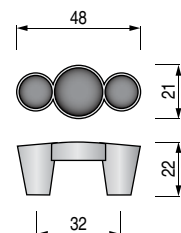

Serie SINATRA

3

CÓDIGO	ACABADO		STOCK	VENTA MÍNIMA	PRECIO
544.195	cromo/resina negra	15	S 35	35	7,655

CÓDIGO	ACABADO		STOCK	VENTA MÍNIMA	PRECIO
544.194	cromo/resina negra	25	S 41	41	5,05

CÓDIGO	ACABADO		STOCK	VENTA MÍNIMA	PRECIO
544.192	cromo/resina negra	25	S 62	62	1,625

CÓDIGO	M	L	ACABADO		STOCK	VENTA MÍNIMA	PRECIO
544.190	96	115	cromo/resina negra	25	S 11	11	5,15
544.191	128	145	cromo/resina negra	25	S 24	24	6,375

CÓDIGO	ACABADO		STOCK	VENTA MÍNIMA	PRECIO
544.193	cromo/resina negra	25	S 11	11	2,83