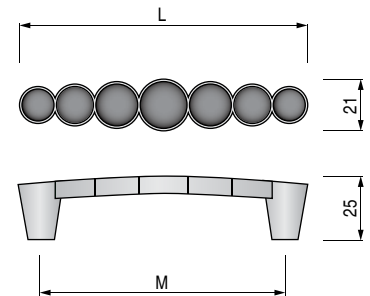

Serie SINATRA

3

CÓDIGO	ACABADO		STOCK	VENTA MÍNIMA	PRECIO
544.195	cromo/resina negra	15	S 35	35	7,655

CÓDIGO	ACABADO		STOCK	VENTA MÍNIMA	PRECIO
544.194	cromo/resina negra	25	S 41	41	5,05

CÓDIGO	ACABADO		STOCK	VENTA MÍNIMA	PRECIO
544.192	cromo/resina negra	25	S 62	62	1,625

CÓDIGO	M	L	ACABADO		STOCK	VENTA MÍNIMA	PRECIO
544.190	96	115	cromo/resina negra	25	S 11	11	5,15
544.191	128	145	cromo/resina negra	25	S 24	24	6,375

CÓDIGO	ACABADO		STOCK	VENTA MÍNIMA	PRECIO
544.193	cromo/resina negra	25	S 11	11	2,83