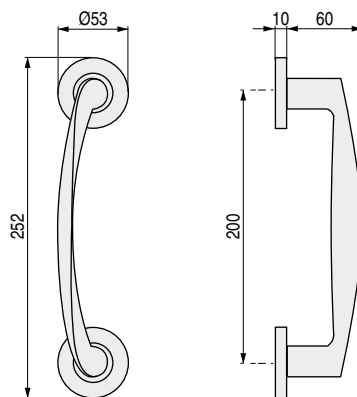

ACERO INOXIDABLE

ZEUS I

Formas brillantes y con luz

CÓDIGO	Material	Acabado	
3522.10	acero inox.	mate	1 juego

CÓDIGO	Material	Acabado	
3522.72	acero inox.	mate	1 unidad

Modelo ZEUS I