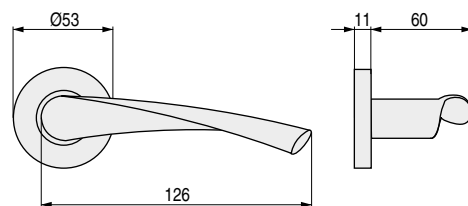

ACERO INOXIDABLE

ZEUS I

Formas brillantes y con luz

CÓDIGO	Material	Acabado	
3522.10	acero inox.	mate	1 juego

CÓDIGO	Material	Acabado	
3522.72	acero inox.	mate	1 unidad

Modelo ZEUS I