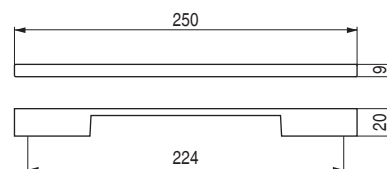

Bardo

Código	Acabado	
1435.417	aluminio ral 9006	60
1435.418	negro mate	60

Okla

Código	Acabado	
1435.420	aluminio ral 9006	90
1435.421	negro mate	90