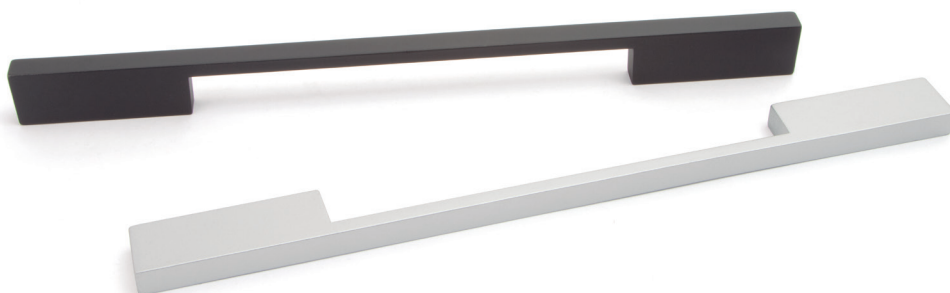

Bardo

Código	Acabado	
1435.417	aluminio ral 9006	60
1435.418	negro mate	60

Okla

Código	Acabado	
1435.420	aluminio ral 9006	90
1435.421	negro mate	90