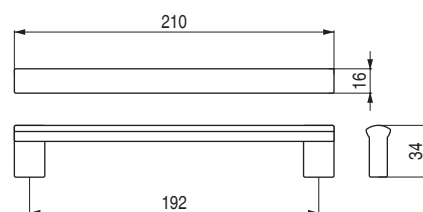

Bardo

Código	Acabado	
1435.417	aluminio ral 9006	60
1435.418	negro mate	60

Okla

Código	Acabado	
1435.420	aluminio ral 9006	90
1435.421	negro mate	90