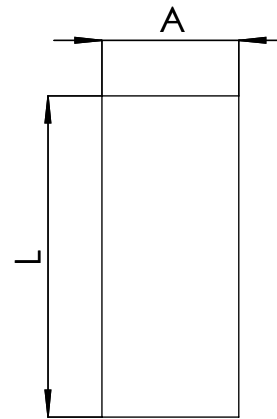

Perfil principal

Pletina superior e inferior

Código	Dimensión (L-A)	Material	Acabado
9081.401	698-297	aluminio	negro
9081.402	698-347	aluminio	negro
9081.403	698-397	aluminio	negro
9081.404	698-447	aluminio	negro
9081.405	698-497	aluminio	negro
9081.406	698-597	aluminio	negro
9081.407	898-297	aluminio	negro
9081.408	898-347	aluminio	negro
9081.409	898-397	aluminio	negro
9081.410	889-447	aluminio	negro
9081.411	898-497	aluminio	negro
9081.412	898-597	aluminio	negro
9081.413	1498-297	aluminio	negro
9081.414	1498-347	aluminio	negro
9081.415	1498-397	aluminio	negro
9081.416	1498-447	aluminio	negro
9081.417	1498-497	aluminio	negro
9081.418	1498-597	aluminio	negro
9081.419	1998-297	aluminio	negro
9081.420	1998-347	aluminio	negro
9081.421	1998-397	aluminio	negro
9081.422	1998-447	aluminio	negro
9081.423	1998-497	aluminio	negro
9081.424	1998-597	aluminio	negro
9081.425	2498-297	aluminio	negro
9081.426	2498-347	aluminio	negro
9081.427	2498-397	aluminio	negro
9081.428	2498-447	aluminio	negro
9081.429	2498-497	aluminio	negro
9081.430	2498-597	aluminio	negro

	NOMBRE	FIRMA	FECHA	DESCRIPCIÓN:
DIBUJ.	AG		07/10/2022	Vitrina NIKA
VERIF.	AG			Posibilidad de pedir medidas especiales y otros acabados (blanco mate plata mate)
APROB.				Se puede con vidrio de 4mm.
FABR.				Tipo de bisagra cazoleta Ø35
CALID.				
	Cantidad:			
	Peso:			