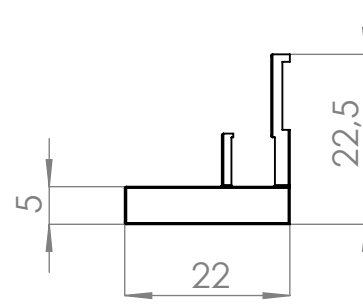

Perfil principal

Pletina superior e inferior

Código	Dimensión (L-A)	Material	Acabado
9081.401	698-297	aluminio	negro
9081.402	698-347	aluminio	negro
9081.403	698-397	aluminio	negro
9081.404	698-447	aluminio	negro
9081.405	698-497	aluminio	negro
9081.406	698-597	aluminio	negro
9081.407	898-297	aluminio	negro
9081.408	898-347	aluminio	negro
9081.409	898-397	aluminio	negro
9081.410	889-447	aluminio	negro
9081.411	898-497	aluminio	negro
9081.412	898-597	aluminio	negro
9081.413	1498-297	aluminio	negro
9081.414	1498-347	aluminio	negro
9081.415	1498-397	aluminio	negro
9081.416	1498-447	aluminio	negro
9081.417	1498-497	aluminio	negro
9081.418	1498-597	aluminio	negro
9081.419	1998-297	aluminio	negro
9081.420	1998-347	aluminio	negro
9081.421	1998-397	aluminio	negro
9081.422	1998-447	aluminio	negro
9081.423	1998-497	aluminio	negro
9081.424	1998-597	aluminio	negro
9081.425	2498-297	aluminio	negro
9081.426	2498-347	aluminio	negro
9081.427	2498-397	aluminio	negro
9081.428	2498-447	aluminio	negro
9081.429	2498-497	aluminio	negro
9081.430	2498-597	aluminio	negro

	NOMBRE	FIRMA	FECHA	DESCRIPCIÓN:
DIBUJ.	AG		07/10/2022	Vitrina NIKA
VERIF.	AG			Posibilidad de pedir medidas especiales y otros acabados (blanco mate plata mate)
APROB.				Se puede con vidrio de 4mm.
FABR.				Tipo de bisagra cazoleta Ø35
CALID.				
	Cantidad:			
	Peso:			