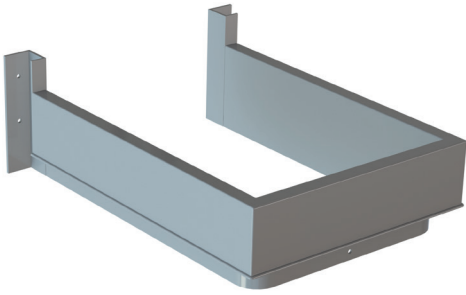

EROBO Salva sifón para cajón de muebles de baño
Forma recta

CODIGOS EN ROJO STOCK HASTA FIN DE EXISTENCIAS
ACTUALIZADO EL DÍA 04/05/2023

CÓDIGO	Material	Acabado	
195.21	plástico	blanco	38
195.22	plástico	gris	38
195.23	plástico	antracita	38

BILE Salva sifón para cajón de muebles de baño
Forma redondeada

CÓDIGO	Material	
Gris 1044.34	Blanco 1044.36	plástico 75

TUALEX Tubo de aluminio extensible

- Venta por rollos de 1 metro (sin extender).
- Especial para extracción de humos en la cocina.
- Disponible también en largo de 1,5m. y 3m. Consultar.

CINTALO Cinta adhesiva de aluminio plata

- Cinta adhesiva para sellado de conductos de aire, chimeneas, aire acondicionado, paneles aislantes, tubos de cocina, etc.
- En rollos de 50m.

CÓDIGO	Ancho	Material	Acabado	
533.6	50mm.	aluminio	plata	24