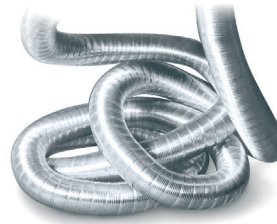

EROBO Salva sifón para cajón de muebles de baño
Forma recta

CODIGOS EN ROJO STOCK HASTA FIN DE EXISTENCIAS
ACTUALIZADO EL DÍA 04/05/2023

CÓDIGO	Material	Acabado	
195.21	plástico	blanco	38
195.22	plástico	gris	38
195.23	plástico	antracita	38

BILE Salva sifón para cajón de muebles de baño
Forma redondeada

CÓDIGO	Material	
Gris 1044.34	Blanco 1044.36	plástico 75

TUALEX Tubo de aluminio extensible

- Venta por rollos de 1 metro (sin extender).
- Especial para extracción de humos en la cocina.
- Disponible también en largo de 1,5m. y 3m. Consultar.

CÓDIGO	Material	Acabado	Medidas		
			Ø	Largo	
34.1	aluminio	aluminio	100	5m.	1
34.2	aluminio	aluminio	110	5m.	1
34.3	aluminio	aluminio	120	5m.	1
34.7	aluminio	aluminio	125	5m.	1
34.4	aluminio	aluminio	150	5m.	1

CINTALO Cinta adhesiva de aluminio plata

- Cinta adhesiva para sellado de conductos de aire, chimeneas, aire acondicionado, paneles aislantes, tubos de cocina, etc.
- En rollos de 50m.

CÓDIGO	Ancho	Material	Acabado	
533.6	50mm.	aluminio	plata	24