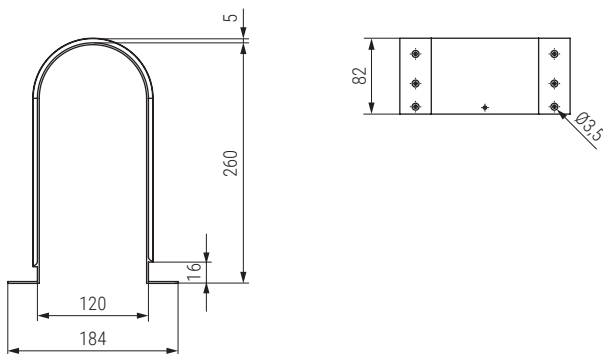

EROBO Salva sifón para cajón de muebles de baño
Forma recta

CODIGOS EN ROJO STOCK HASTA FIN DE EXISTENCIAS
ACTUALIZADO EL DÍA 04/05/2023

CÓDIGO	Material	Acabado	
195.21	plástico	blanco	38
195.22	plástico	gris	38
195.23	plástico	antracita	38

BILE Salva sifón para cajón de muebles de baño
Forma redondeada

CÓDIGO	Material	
Gris 1044.34	Blanco 1044.36	plástico 75

TUALEX Tubo de aluminio extensible

- Venta por rollos de 1 metro (sin extender).
- Especial para extracción de humos en la cocina.
- Disponible también en largo de 1,5m. y 3m. Consultar.

CÓDIGO	Material	Acabado	Medidas		
			Ø	Largo	
34.1	aluminio	aluminio	100	5m.	1
34.2	aluminio	aluminio	110	5m.	1
34.3	aluminio	aluminio	120	5m.	1
34.7	aluminio	aluminio	125	5m.	1
34.4	aluminio	aluminio	150	5m.	1

CINTALO Cinta adhesiva de aluminio plata

- Cinta adhesiva para sellado de conductos de aire, chimeneas, aire acondicionado, paneles aislantes, tubos de cocina, etc.
- En rollos de 50m.

CÓDIGO	Ancho	Material	Acabado	
533.6	50mm.	aluminio	plata	24