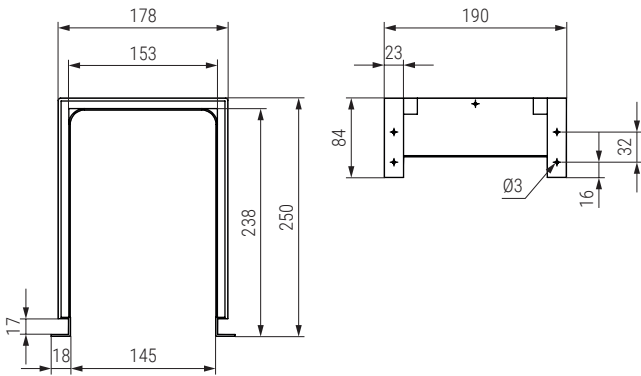

EROBO Salva sifón para cajón de muebles de baño
Forma recta

CODIGOS EN ROJO STOCK HASTA FIN DE EXISTENCIAS
ACTUALIZADO EL DÍA 04/05/2023

CÓDIGO	Material	Acabado	
195.21	plástico	blanco	38
195.22	plástico	gris	38
195.23	plástico	antracita	38

BILE Salva sifón para cajón de muebles de baño
Forma redondeada

CÓDIGO	Material	
Gris 1044.34	Blanco 1044.36	plástico 75

TUALEX Tubo de aluminio extensible

- Venta por rollos de 1 metro (sin extender).
- Especial para extracción de humos en la cocina.
- Disponible también en largo de 1,5m. y 3m. Consultar.

CÓDIGO	Material	Acabado	Medidas		
			Ø	Largo	
34.1	aluminio	aluminio	100	5m.	1
34.2	aluminio	aluminio	110	5m.	1
34.3	aluminio	aluminio	120	5m.	1
34.7	aluminio	aluminio	125	5m.	1
34.4	aluminio	aluminio	150	5m.	1

CINTALO Cinta adhesiva de aluminio plata

- Cinta adhesiva para sellado de conductos de aire, chimeneas, aire acondicionado, paneles aislantes, tubos de cocina, etc.
- En rollos de 50m.

CÓDIGO	Ancho	Material	Acabado	
533.6	50mm.	aluminio	plata	24