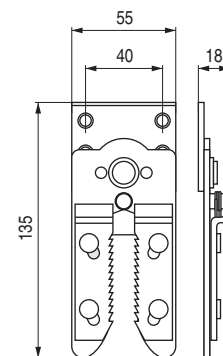

KROKO Placa con enganche automático
Para unión módulos tapizados

• Artículo compuesto por dos piezas, ver imagen.

CÓDIGO	Material	Acabado	 100
948.31	hierro	zincado	100

SEAT Placa con enganche automático
Para unión módulos tapizados

• Giratorio, para esconder debajo del sofá.

CÓDIGO	Material	Acabado	 100
990.4	hierro	zincado	100