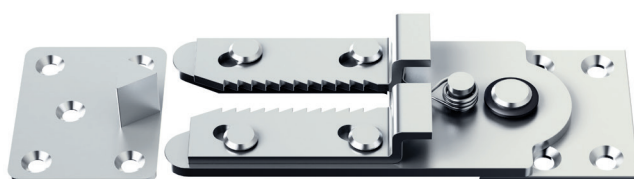

KROKO Placa con enganche automático
Para unión módulos tapizados

• Artículo compuesto por dos piezas, ver imagen.

CÓDIGO	Material	Acabado	 100
948.31	hierro	zincado	100

SEAT Placa con enganche automático
Para unión módulos tapizados

• Giratorio, para esconder debajo del sofá.

CÓDIGO	Material	Acabado	 100
990.4	hierro	zincado	100