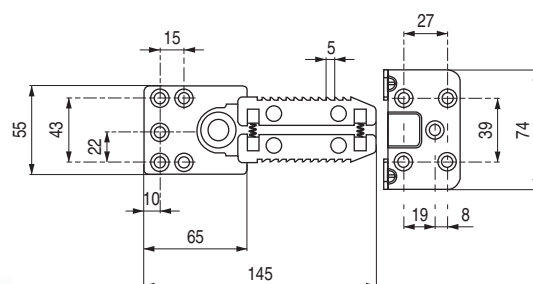

KROKO Placa con enganche automático
Para unión módulos tapizados

• Artículo compuesto por dos piezas, ver imagen.

CÓDIGO	Material	Acabado	 100
948.31	hierro	zincado	100

SEAT Placa con enganche automático
Para unión módulos tapizados

• Giratorio, para esconder debajo del sofá.

CÓDIGO	Material	Acabado	 100
990.4	hierro	zincado	100