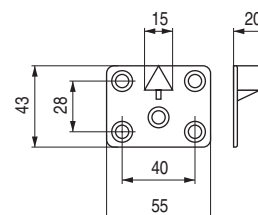

KROKO Placa con enganche automático
Para unión módulos tapizados

• Artículo compuesto por dos piezas, ver imagen.

CÓDIGO	Material	Acabado	 100
948.31	hierro	zincado	100

SEAT Placa con enganche automático
Para unión módulos tapizados

• Giratorio, para esconder debajo del sofá.

CÓDIGO	Material	Acabado	 100
990.4	hierro	zincado	100