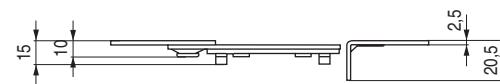

KROKO Placa con enganche automático
Para unión módulos tapizados

• Artículo compuesto por dos piezas, ver imagen.

CÓDIGO	Material	Acabado	 100
948.31	hierro	zincado	100

SEAT Placa con enganche automático
Para unión módulos tapizados

• Giratorio, para esconder debajo del sofá.

CÓDIGO	Material	Acabado	 100
990.4	hierro	zincado	100