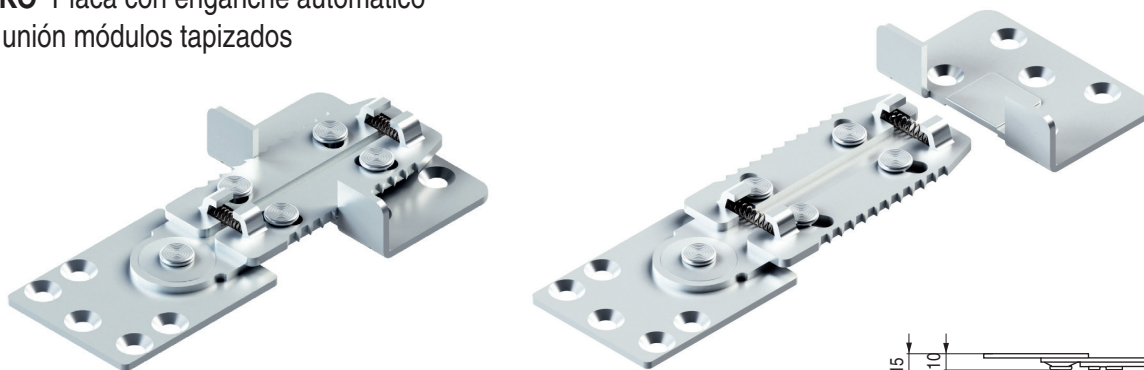

KROKO Placa con enganche automático
Para unión módulos tapizados

• Artículo compuesto por dos piezas, ver imagen.

CÓDIGO	Material	Acabado	 100
948.31	hierro	zincado	100

SEAT Placa con enganche automático
Para unión módulos tapizados

• Giratorio, para esconder debajo del sofá.

CÓDIGO	Material	Acabado	 100
990.4	hierro	zincado	100