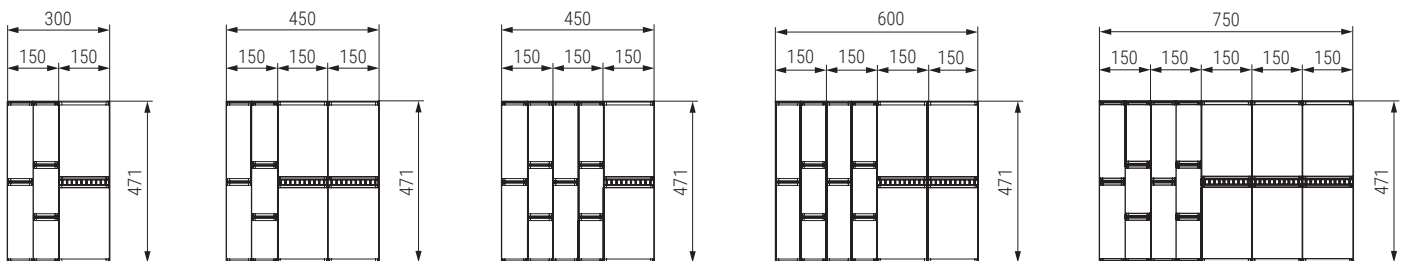

MODULA Cuberteros de aluminio modulares

Pieza A

Pieza B

• Cubertero modular cada kit se compone de dos o más piezas combinables con otros kits.

CÓDIGO	Módulo	Piezas		Medidas máximas		Acabado	
		A	B	Ancho	Fondo		
820.51	450	1	1	300	471	antracita	1/10
820.52	600	1	2	450	471	antracita	1/10
820.53	600	2	1	450	471	antracita	1/10
820.54	900	2	2	600	471	antracita	1/10
820.55	900	2	3	750	471	antracita	1/10