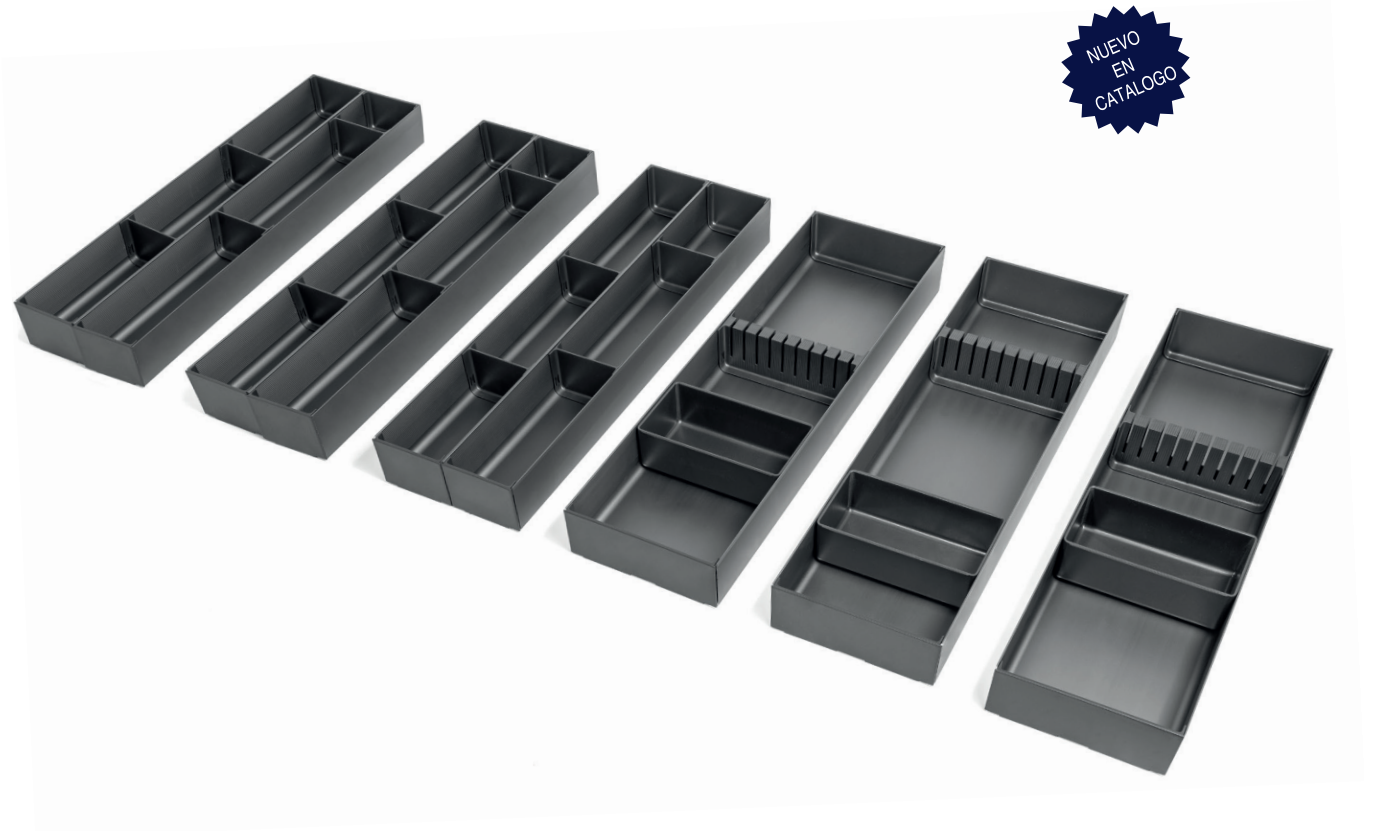

MODULA Cuberteros de aluminio modulares

Pieza A

Pieza B

• Cubertero modular cada kit se compone de dos o más piezas combinables con otros kits.

CÓDIGO	Módulo	Piezas		Medidas máximas		Acabado	
		A	B	Ancho	Fondo		
820.51	450	1	1	300	471	antracita	1/10
820.52	600	1	2	450	471	antracita	1/10
820.53	600	2	1	450	471	antracita	1/10
820.54	900	2	2	600	471	antracita	1/10
820.55	900	2	3	750	471	antracita	1/10