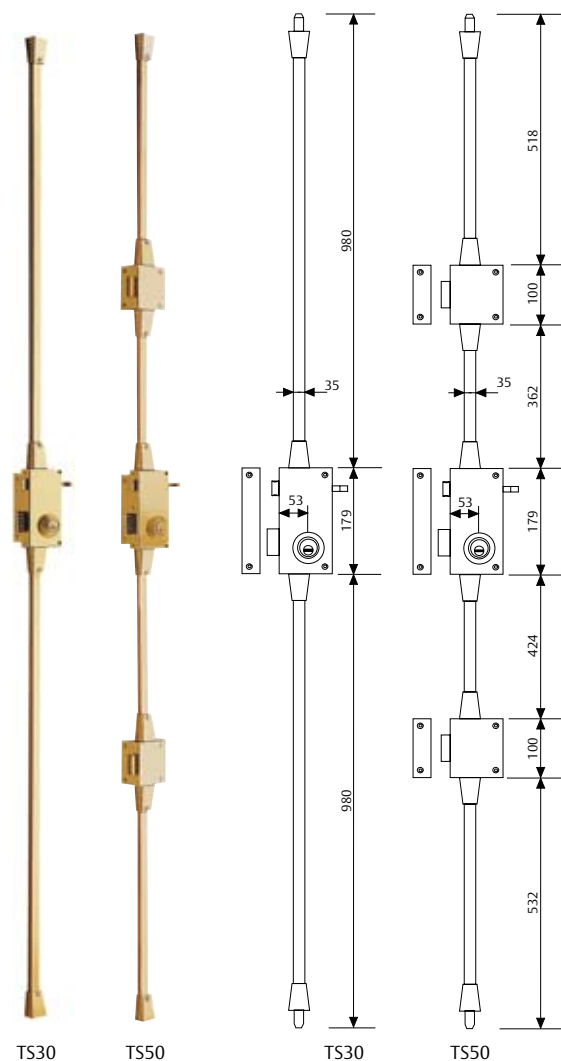

Para más información, visite www.tesa.es o envíe un e-mail a marketing@tesa.es