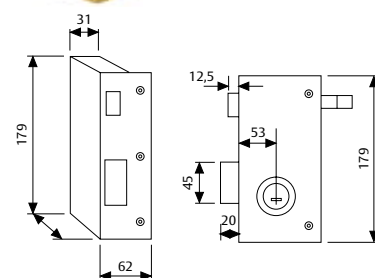

# Sobreponer monopunto / multipunto

ASSA ABLOY

## Serie TS10

- » Palanca con placas antisierra en acero templado
- » El cerradero lateral conforma una caja cerrada de acero reforzado que impide el apalancamiento.
- » Mecanismo protegido en caja cerrada de acero
- » Escudo de seguridad **ESTS** antitaladro y antimordaza.
- » El cilindro estándar permite la instalación en puertas de hasta 48mm de espesor. Para espesores de puerta superiores, existen cilindros con lengüeta regulable, que cubren hasta 80mm de espesor de puerta.
- » Picaporte accionable con llave desde el exterior y con tirador desde el interior.

## Serie TS30 - TS50

Seguridad  
\*\*\*\*  
\*\*\*\*

- » Palanca con placas antisierra en acero templado
- » El cerradero lateral conforma una caja cerrada de acero reforzado que impide el apalancamiento.
- » Mecanismo protegido en caja cerrada de acero
- » Escudo de seguridad **ESTS** antitaladro y antimordaza.
- » El cilindro estándar permite la instalación en puertas de hasta 48mm de espesor. Para espesores de puerta superiores, existen cilindros con lengüeta regulable, que cubren hasta 80mm de espesor de puerta.
- » Picaporte accionable con llave desde el exterior y con tirador desde el interior.

Altura Puerta	TS30	TS50
Mínimo	1850	1875
Máximo	2215	2140
Max. especial	2460	2460
Acabado	AE/AC	AE/AC

La longitud máxima de 2460 mm. se alcanza utilizando los suplementos de barra STS3 y STS5

Para más información, visite [www.tesa.es](http://www.tesa.es) o envíe un e-mail a [marketing@tesa.es](mailto:marketing@tesa.es)