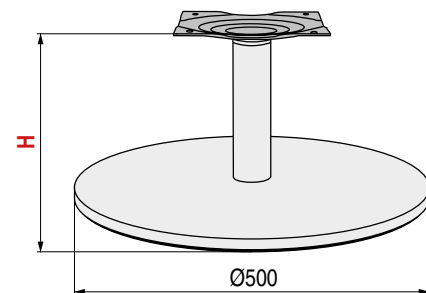

CÓDIGO	H = ALTURA DEL PIE COMPLETO	L = LONGITUD DE LA COLUMNA	Material	Acabado	
1216.10	230	215	acero inox	inox brillo-negro	1
1216.11	355	340	acero inox	inox brillo-negro	1

Base cuadrada modelo **CECY** 450X450

CÓDIGO	Material	Acabado	
1216.8	acero inox	inox brillo	1

**ROMINA** Pies para sillones tapizados con base redonda Ø500

Columna con placa cuadrada superior giratoria

Para base mod. CECY y ROMINA

**Serie €ko**

Placa de hierro acabado negro. Columna de acero inoxidable.

CÓDIGO	H = ALTURA DEL PIE COMPLETO	L = LONGITUD DE LA COLUMNA	Material	Acabado	
1216.10	230	215	acero inox	inox brillo-negro	1
1216.11	355	340	acero inox	inox brillo-negro	1

Base redonda modelo **ROMINA** Ø500

CÓDIGO	Material	Acabado	
1216.9	acero inox	inox brillo	1