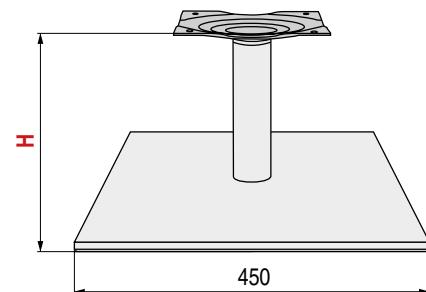

**CECY** Pies para sillones tapizados con base cuadrada 450x450

Columna con placa cuadrada superior giratoria

Para bases mod. CECY y ROMINA

**Serie €ko**

Placa de hierro acabado negro. Columna de acero inoxidable.

CÓDIGO	H = ALTURA DEL PIE COMPLETO	L = LONGITUD DE LA COLUMNA	Material	Acabado	
1216.10	230	215	acero inox	inox brillo-negro	1
1216.11	355	340	acero inox	inox brillo-negro	1

Base cuadrada modelo **CECY** 450X450

Placa de hierro acabado negro. Columna de acero inoxidable.

CÓDIGO	H = ALTURA DEL PIE COMPLETO	L = LONGITUD DE LA COLUMNA	Material	Acabado	
1216.10	230	215	acero inox	inox brillo-negro	1
1216.11	355	340	acero inox	inox brillo-negro	1

Base redonda modelo **ROMINA** Ø500

CÓDIGO	Material	Acabado	
1216.9	acero inox	inox brillo	1