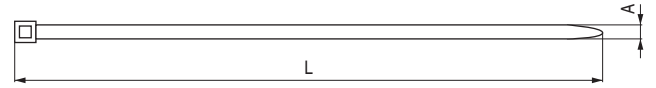

BRIDAS Abrazaderas dentadas de nilón

Ancho	L LONGITUD mm.	20 unid.	20 unid.
		NEGRO	NATURAL
2,5	100	1045.100	1045.110
	160	1045.101	1045.111
	200	1045.102	1045.112
3,6	140	1045.103	1045.113
	300	1045.104	1045.114
4,8	160	1045.105	1045.115
	200	1045.106	1045.116
	290	1045.107	1045.117
	370	1045.108	1045.118

Ancho	L LONGITUD mm.	100 unid.	100 unid.	100 unid.	100 unid.	100 unid.
		NEGRO	NATURAL	VERDE	ROJO	AMARILLO
2,5	100	1045.16	1045.35	1045.60	1045.64	1045.68
	160	1045.13	1045.36			
	200	914.29	1045.37			
3,6	140	1045.17	1045.38	1045.61	1045.65	1045.69
	200	1045.14	1045.29			
	300	1045.18	1045.39			
	370	1045.28	1045.40			
4,8	160	1045.30	1045.41			
	200	1045.9	1045.42	1045.62	1045.66	1045.70
	250	1045.31	1045.43			
	290	1045.15	1045.44	1045.63	1045.67	1045.71
	370	1045.5	1045.45			
7,6	430	1045.32	1045.46			
	370	914.36	1045.50			
	540	914.37	1045.51			

Ancho	L LONGITUD mm.	50 unid.	50 unid.
8,8	770	914.72	1045.52
	720	1045.33	1045.53
12,5	850	914.190	1045.54
	1.000	914.83	1045.55

TACO BRIDAS Tacos abrazaderas dentadas de nilón

Ancho	L LONGITUD mm.	100 unid.	100 unid.	4 unid.	4 unid.
		NEGRO INDEX.	NATURAL INDEX.	NEGRO	NATURAL
Ø8	35	914.73	1045.56	1045.119	1045.120

BRIDAS Abrazaderas reutilizable

Ancho	L LONGITUD mm.	100 unid.	100 unid.	100 unid.
		NEGRO	NATURAL	VERDE
6	320	454.238	454.239	454.240