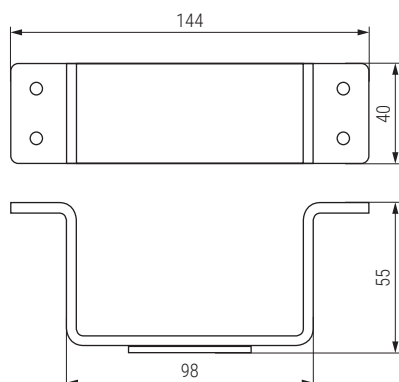

ROCHA NEW Pata metálica H110  
Sofa leg

- 1 set 4 patas.
- 1 set 4 legs.

Código Code	Material	Acabado Finish	
1435.101	zamak/zamac	cromo/chrome	20set
1435.102	zamak/zamac	gris RAL 9006/grey RAL	20set
1435.103	zamak/zamac	negro mate/black matt	20set

BRIDGE Pata H55  
Sofa leg

Código Code	Material	Acabado Finish	
9034.590	acero/steel	cromo/chrome	60

TECLA Pata. metálica H78  
Sofa leg

Código Code	Material	Acabado Finish	
311.4	acero/steel	cromo/chrome	60