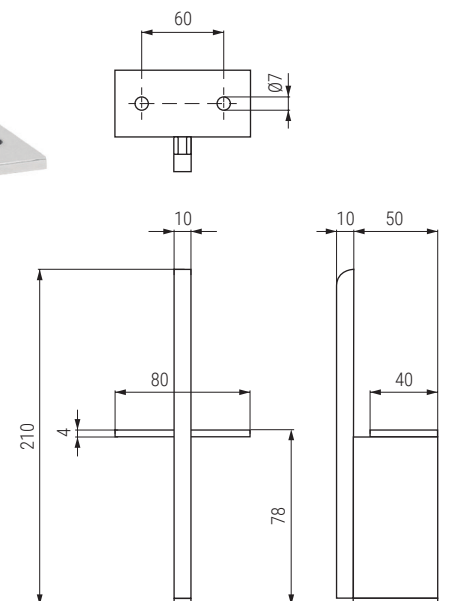

ROCHA NEW Pata metálica H110  
Sofa leg

- 1 set 4 patas.
- 1 set 4 legs.

Código Code	Material	Acabado Finish	
1435.101	zamak/zamac	cromo/chrome	20set
1435.102	zamak/zamac	gris RAL 9006/grey RAL	20set
1435.103	zamak/zamac	negro mate/black matt	20set

BRIDGE Pata H55  
Sofa leg

Código Code	Material	Acabado Finish	
9034.590	acero/steel	cromo/chrome	60

TECLA Pata. metálica H78  
Sofa leg

Código Code	Material	Acabado Finish	
311.4	acero/steel	cromo/chrome	60