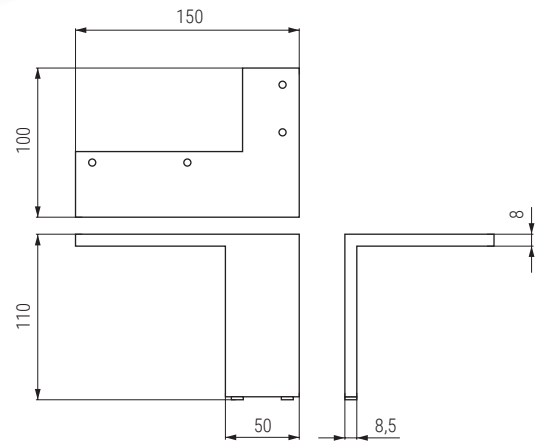

ROCHA NEW Pata metálica H110  
Sofa leg

- 1 set 4 patas.
- 1 set 4 legs.

Código Code	Material	Acabado Finish	
1435.101	zamak/zamac	cromo/chrome	20set
1435.102	zamak/zamac	gris RAL 9006/grey RAL	20set
1435.103	zamak/zamac	negro mate/black matt	20set

BRIDGE Pata H55  
Sofa leg

Código Code	Material	Acabado Finish	
9034.590	acero/steel	cromo/chrome	60

TECLA Pata. metálica H78  
Sofa leg

Código Code	Material	Acabado Finish	
311.4	acero/steel	cromo/chrome	60