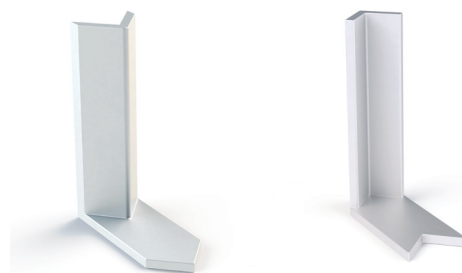

Gola-J Módulo bajo

• Si se desea poner iluminación, ver rollos de led disponibles en grupo 8.

ACTUALIZADO EL DÍA 19/05/2023

Código	Largo	Acabado	
1274.111	4m.	plata mate	6

Accesorios Perfil GOLA J
Mueble Bajo

Código	Acabado	
1274.147	plata mate	6 juegos

Rincón y esquina para fijar perfil GOLA J y GOLA C

Código	Descripción	Acabado	
1274.129	rincón 90°	plata mate	12
1274.132	esquina 90°	plata mate	12