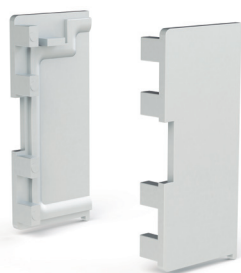

Gola-J Módulo bajo

• Si se desea poner iluminación, ver rollos de led disponibles en grupo 8.

ACTUALIZADO EL DÍA 19/05/2023

Código	Largo	Acabado	
1274.111	4m.	plata mate	6

Accesorios Perfil GOLA J
Mueble Bajo

Código	Acabado	
1274.147	plata mate	6 juegos

Rincón y esquina para fijar perfil GOLA J y GOLA C

Código	Descripción	Acabado	
1274.129	rincón 90°	plata mate	12
1274.132	esquina 90°	plata mate	12