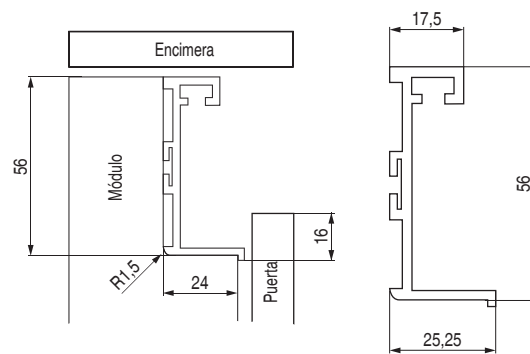

Gola-J Módulo bajo

• Si se desea poner iluminación, ver rollos de led disponibles en grupo 8.

ACTUALIZADO EL DÍA 19/05/2023

Código	Largo	Acabado	
1274.111	4m.	plata mate	6

Accesorios Perfil GOLA J
Mueble Bajo

Código	Acabado	
1274.147	plata mate	6 juegos

Rincón y esquina para fijar perfil GOLA J y GOLA C

Código	Descripción	Acabado	
1274.129	rincón 90°	plata mate	12
1274.132	esquina 90°	plata mate	12