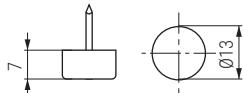

NIBA Pie nivelador M6

CÓDIGO	Material	Acabado	
1190.135	hierro-plástico	zincado-negro	6

ARPLAS Arandela de plástico

CÓDIGO	Material	Acabado	
2000.45	plástico	negro	5.000

DOBLO Deslizante-quitarruido en tiras Ø13