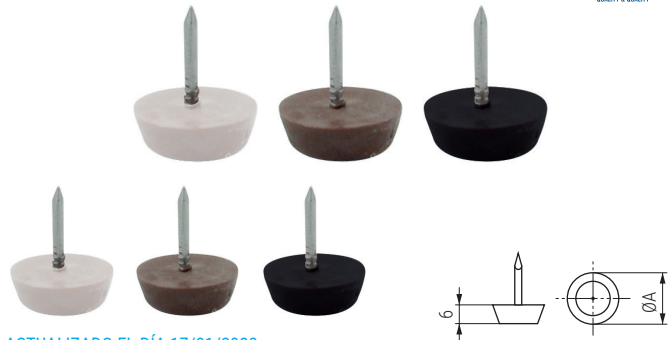

NIBA Pie nivelador M6

CÓDIGO	Material	Acabado	
1190.135	hierro-plástico	zincado-negro	6

ARPLAS Arandela de plástico

CÓDIGO	Material	Acabado	
2000.45	plástico	negro	5.000

DOBLO Deslizante-quitarruido en tiras Ø13

ACTUALIZADO EL DÍA 17/01/2023

CÓDIGO	Material	Acabado	
371.4	plástico-hierro	marrón	12.000

CURAN Cuña ranurada

• Para calzar o nivelar muebles.

CÓDIGO	Material	Acabado	
1044.19	plástico	marrón	1.000

YOTA Pata de plástico con clavo Ø34

ACTUALIZADO EL DÍA 23/04/2022

CÓDIGO	Material	Acabado	
1165.3	plástico	negro	1.000

OTTO Deslizante-quitarruido Ø15 y Ø17

ACTUALIZADO EL DÍA 17/01/2023

CÓDIGO bolsa de 100	CÓDIGO bolsa de 1.000	ØA	Material	Acabado
842.11	842.31	15	plástico	blanco
842.16	842.36	17	plástico	blanco
842.21	842.41	20	plástico	blanco
842.12	842.32	15	plástico	marrón
842.17	842.37	17	plástico	marrón
842.22	842.42	20	plástico	marrón
842.13	842.33	15	plástico	negro
842.18	842.38	17	plástico	negro