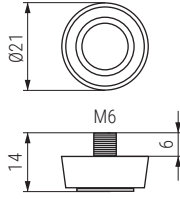

NIBA Pie nivelador M6

CÓDIGO	Material	Acabado	
1190.135	hierro-plástico	zincado-negro	6

ARPLAS Arandela de plástico

CÓDIGO	Material	Acabado	
2000.45	plástico	negro	5.000

DOBLO Deslizante-quitarruido en tiras Ø13

ACTUALIZADO EL DÍA 17/01/2023

CÓDIGO	Material	Acabado	
371.4	plástico-hierro	marrón	12.000

CURAN Cuña ranurada

• Para calzar o nivelar muebles.

CÓDIGO	Material	Acabado	
1044.19	plástico	marrón	1.000

YOTA Pata de plástico con clavo Ø34

ACTUALIZADO EL DÍA 23/04/2022

CÓDIGO	Material	Acabado	
1165.3	plástico	negro	1.000

OTTO Deslizante-quitarruido Ø15 y Ø17

ACTUALIZADO EL DÍA 17/01/2023

CÓDIGO bolsa de 100	CÓDIGO bolsa de 1.000	ØA	Material	Acabado
842.11	842.31	15	plástico	blanco
842.16	842.36	17	plástico	blanco
842.21	842.41	20	plástico	blanco
842.12	842.32	15	plástico	marrón
842.17	842.37	17	plástico	marrón
842.22	842.42	20	plástico	marrón
842.13	842.33	15	plástico	negro
842.18	842.38	17	plástico	negro