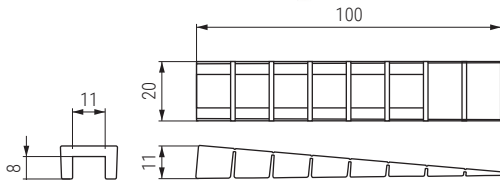

NIBA Pie nivelador M6

CÓDIGO	Material	Acabado	
1190.135	hierro-plástico	zincado-negro	6

ARPLAS Arandela de plástico

CÓDIGO	Material	Acabado	
2000.45	plástico	negro	5.000

DOBLO Deslizante-quitarruido en tiras Ø13

ACTUALIZADO EL DÍA 17/01/2023

CÓDIGO	Material	Acabado	
371.4	plástico-hierro	marrón	12.000

CURAN Cuña ranurada

• Para calzar o nivelar muebles.

CÓDIGO	Material	Acabado	
1044.19	plástico	marrón	1.000

YOTA Pata de plástico con clavo Ø34