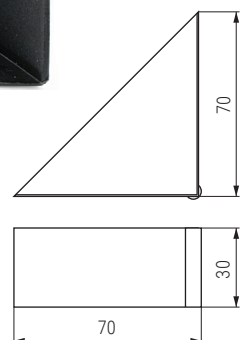

PRIVATA Esquinera para embalaje

• Para sujetar con grapas.

CÓDIGO	Material	Acabado	
9030.96	plástico	negro	1.000