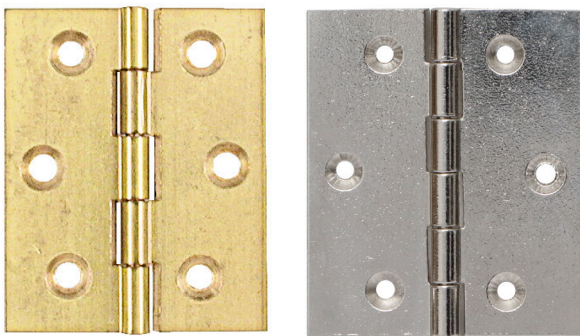

PIANO Bisagras en rollos de 50 metros

- Se sirven en rollos de 50 metros mínimo.
- Se pueden cortar a medida mínimo 500 a 1000 trozos aproximadamente.

CÓDIGO	A	Material	Acabado	
9009.21	20	hierro	latonado	50m.
9009.1	28	hierro	latonado	50m.
9009.73	40	hierro	latonado	50m.
9009.26	25	hierro	níquel	50m.
9009.3	32	hierro	níquel	50m.

BIES Bisagra para estuches, cofres...
180mm. largo x 20mm. ancho

- Ideal para cajas de regalos, estuches, cofres...

CÓDIGO	Material	Acabado	
9009.22	hierro	latonado	200

NOVA Bisagra plana

LATON BRASS

ACTUALIZADO EL DÍA 15/06/2021

CÓDIGO	A	B	Material	Acabado	
415.21	40	35	latón	mate	24
415.22	50	40	latón	mate	24
415.23	60	50	latón	mate	24
415.122	50	40	latón	níquel	24
415.123	60	50	latón	níquel	24

INGLESA Bisagra mueble plana especial

CÓDIGO	Material	Acabado	
851.31	hierro	cuero	100