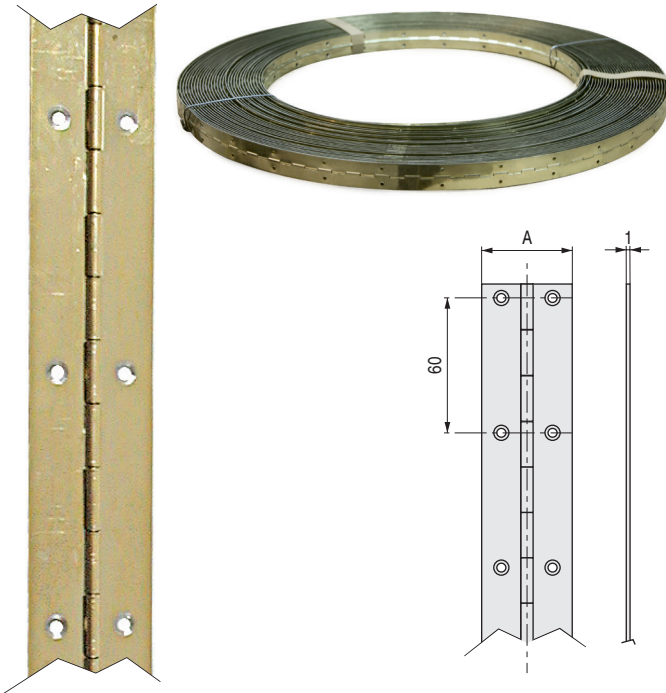

PIANO Bisagras en rollos de 50 metros

- Se sirven en rollos de 50 metros mínimo.
- Se pueden cortar a medida mínimo 500 a 1000 trozos aproximadamente.

CÓDIGO	A	Material	Acabado	
9009.21	20	hierro	latonado	50m.
9009.1	28	hierro	latonado	50m.
9009.73	40	hierro	latonado	50m.
9009.26	25	hierro	níquel	50m.
9009.3	32	hierro	níquel	50m.

BIES Bisagra para estuches, cofres...
180mm. largo x 20mm. ancho

- Ideal para cajas de regalos, estuches, cofres...

CÓDIGO	Material	Acabado	
9009.22	hierro	latonado	200

NOVA Bisagra plana

LATON BRASS

ACTUALIZADO EL DÍA 15/06/2021

CÓDIGO	A	B	Material	Acabado	
415.21	40	35	latón	mate	24
415.22	50	40	latón	mate	24
415.23	60	50	latón	mate	24
415.122	50	40	latón	níquel	24
415.123	60	50	latón	níquel	24

INGLESA Bisagra mueble plana especial

CÓDIGO	Material	Acabado	
851.31	hierro	cuero	100