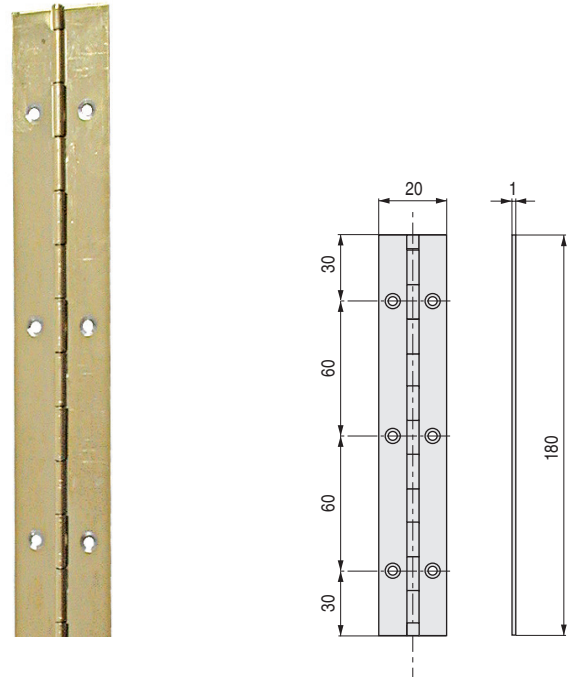

PIANO Bisagras en rollos de 50 metros

- Se sirven en rollos de 50 metros mínimo.
- Se pueden cortar a medida mínimo 500 a 1000 trozos aproximadamente.

CÓDIGO	A	Material	Acabado	
9009.21	20	hierro	latonado	50m.
9009.1	28	hierro	latonado	50m.
9009.73	40	hierro	latonado	50m.
9009.26	25	hierro	níquel	50m.
9009.3	32	hierro	níquel	50m.

BIES Bisagra para estuches, cofres...
180mm. largo x 20mm. ancho

- Ideal para cajas de regalos, estuches, cofres...

CÓDIGO	Material	Acabado	
9009.22	hierro	latonado	200

NOVA Bisagra plana

LATON BRASS

ACTUALIZADO EL DÍA 15/06/2021

CÓDIGO	A	B	Material	Acabado	
415.21	40	35	latón	mate	24
415.22	50	40	latón	mate	24
415.23	60	50	latón	mate	24
415.122	50	40	latón	níquel	24
415.123	60	50	latón	níquel	24

INGLESA Bisagra mueble plana especial

CÓDIGO	Material	Acabado	
851.31	hierro	cuero	100