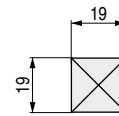

## CLAVOS REDONDOS

- Disponible en otros acabados, bajo pedido. Consultar.
- Códigos con **V**, se sirven bajo pedido. Consultar.

CÓDIGO	Ø	Material	Acabado	
78.63	20	hierro forjado	negro	1 unidad
78.64	25	hierro forjado	negro	1 unidad
78.42V	30	hierro forjado	negro	1 unidad
78.45V	60	hierro forjado	negro	1 unidad

## CLAVOS CUADRADOS

78.66

78.47

78.11

78.65

78.67

78.46

- Disponible en otros acabados, bajo pedido. Consultar.