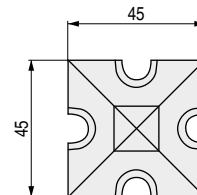

## CLAVOS CUADRADOS

78.66

78.47

78.11

78.65

78.67

78.46

- Disponible en otros acabados, bajo pedido. Consultar.

CÓDIGO	∑	Material	Acabado	
78.66	19	hierro forjado	negro	1 unidad
78.47	21	hierro forjado	negro	1 unidad
78.11	25	hierro forjado	negro	1 unidad
78.65	28	hierro forjado	negro	1 unidad
78.67	41	hierro forjado	negro	1 unidad
78.46	45	hierro forjado	negro	1 unidad