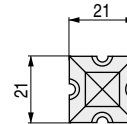

COLECCIÓN FORJA

CLAVOS REDONDOS

- Disponible en otros acabados, bajo pedido. Consultar.
- Códigos con **V**, se sirven bajo pedido. Consultar.

CÓDIGO	Ø	Material	Acabado	
78.63	20	hierro forjado	negro	1 unidad
78.64	25	hierro forjado	negro	1 unidad
78.42V	30	hierro forjado	negro	1 unidad
78.45V	60	hierro forjado	negro	1 unidad

CLAVOS CUADRADOS

78.66

78.47

78.11

78.65

78.67

78.46

- Disponible en otros acabados, bajo pedido. Consultar.

CÓDIGO	∑	Material	Acabado	
78.66	19	hierro forjado	negro	1 unidad
78.47	21	hierro forjado	negro	1 unidad
78.11	25	hierro forjado	negro	1 unidad
78.65	28	hierro forjado	negro	1 unidad
78.67	41	hierro forjado	negro	1 unidad
78.46	45	hierro forjado	negro	1 unidad