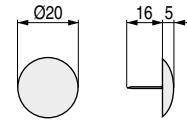

## CLAVOS REDONDOS

- Disponible en otros acabados, bajo pedido. Consultar.
- Códigos con **V**, se sirven bajo pedido. Consultar.

CÓDIGO	Ø	Material	Acabado	
78.63	20	hierro forjado	negro	1 unidad
78.64	25	hierro forjado	negro	1 unidad
78.42V	30	hierro forjado	negro	1 unidad
78.45V	60	hierro forjado	negro	1 unidad